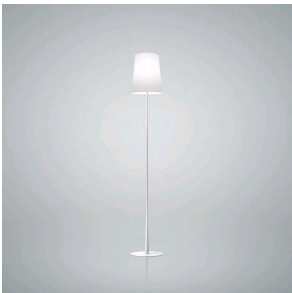

Birdie, tavolo

famille

FOSCARINI

Birdie Easy