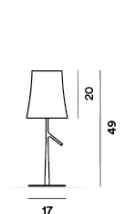

Birdie piccola

SCHÉMA ET ÉMISSION DE LUMIÈRE