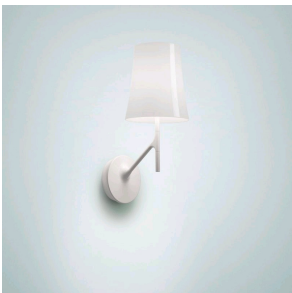

Birdie, tavolo

by Ludovica+Roberto Palomba

FOSCARINI

DESCRIPTION

Un soutien fin, comme le tronc d'une jeune pousse. L'abat-jour reprend la forme classique d'une lampe de lecture. Le système d'allumage est dessiné comme une branche, prête à accueillir un oiseau, "Birdie" en anglais. Les trois éléments tissent spontanément des liens entre eux pour donner vie à une lampe amicale qui conjugue un design léger, pur et convivial à un caractère marqué. Réalisée dans des matériaux résistants mais légers, Birdie a des personnalités très différentes selon son coloris. elle se fait discrète et presque invisible dans la version blanche, tandis que dans les versions amarante, orange ou grise elle peut devenir protagoniste et caractériser un espace. Toujours monochrome de l'abat-jour à la base elle apporte un caractère sans compromis à son environnement. Birdie de table est proposée en deux dimensions, pouvant être facilement adaptées au sein d'espaces très divers. Près d'un fauteuil ou d'un canapé dans le salon, sur le bureau ou sur la table de chevet, Birdie s'intègre naturellement dans toutes les pièces de la maison et accompagne la vie quotidienne par sa présence agréablement élégante.

Birdie, tavolo

famille

FOSCARINI

Birdie Easy

Birdie Zero

Birdie Easy

Birdie Lettura

Birdie