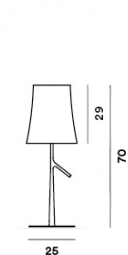

Birdie, tavolo

détails techniques

FOSCARINI

Lampe de table à lumière diffuse. Base en alliage de zinc moulé sous pression et tige en acier, toutes deux peintes par liquide. Diffuseur interne opalin en polycarbonate moulé à injection, diffuseur externe en polycarbonate translucide moulé à injection. Dans la version grand et la version petit avec variateur tactile, le capteur est localisé à l'extrémité de la branche et permet de régler graduellement l'intensité lumineuse ; transformateur électronique sur le câble transparent. Dans la version petit sans gradateur, l'interrupteur on/off est placé sur le câble transparent.

Birdie grande

SCHÉMA ET ÉMISSION DE LUMIÈRE

MATÉRIAU

Polycarbonate métallisé, acier métallique ou métal verni