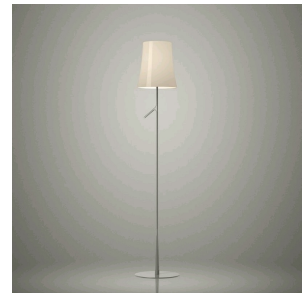

Birdie Lettura