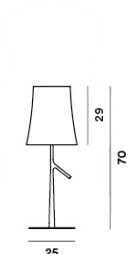

Birdie, tavolo

détails techniques

FOSCARINI

Birdie LED grande

SCHÉMA ET ÉMISSION DE LUMIÈRE