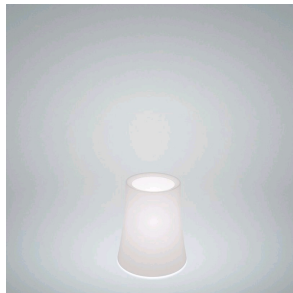

Birdie Zero