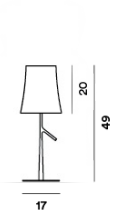

détails techniques

FOSCARINI

Birdie LED piccola

SCHÉMA ET ÉMISSION DE LUMIÈRE

MATÉRIAU

Polycarbonate métallisé, acier métallique ou métal verni

COULEURS

ACCESSOIRES