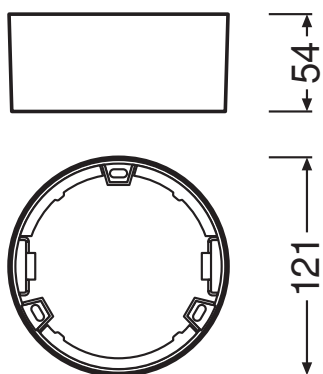

FICHE PRODUIT

DL SLIM FRAME DN 105 WT

DOWNLIGHT SLIM ROUND FRAME | Cadre de montage saillie, forme ronde

Zones d'application

- Éclairage général
- Zones publiques
- Escaliers
- Couloirs
- Foyers
- Commerces

Avantages du produit

- Entrée de câble sur le côté pour connexion électrique
- Installation facile grâce au gabarit de perçage inclus

Caractéristiques du produit

- Faible profondeur d'encastrement
- Boîtier robuste en polycarbonate
- Accessoires de montage inclus

DONNÉES TECHNIQUES

DIMENSIONS ET POIDS

Diamètre	121,0 mm
Hauteur	54 mm
Poids du produit	36,00 g

Matériau & couleurs

Couleur du produit	Blanc
--------------------	-------

APPLICATION & MONTAGE

Emplacement montage	Plafond / Mur
---------------------	---------------

Code produit	Unité d'emballage (Pièces/Unité)	Dimensions (longueur x largeur x hauteur)	Poids approximatif	Volume
4058075079151	Etui carton fermé 1	60 mm x 130 mm x 130 mm	84.00 g	1.01 dm ³
4058075079168	Carton de regroupement 6	380 mm x 140 mm x 154 mm	624.00 g	8.19 dm ³