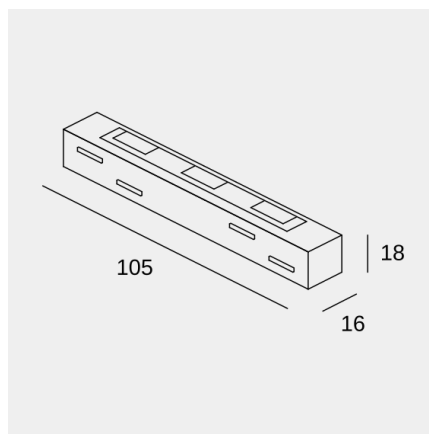

Track Low Voltage "I" recessed / Up&Down union kit

LedsC4 Team

Joint en «I» pour rail encastré / Up&Down

Caractéristiques techniques

Matière de la structure: PVC, Aluminium

Finition structure: Noir

Tension/Fréquence: 100-240V/50-60Hz

Garantie: 5 años

Caractéristiques lumineuses

Douille	Quantité	Puissance source lumineuse (W)
-	1	-

Il se peut que l'image ne corresponde pas à la référence. LedsC4 se réserve le droit de modifier l'un des éléments qui composent le produit. Les données relatives au flux, à la puissance et à la température de couleur peuvent être modifiées par le fabricant.