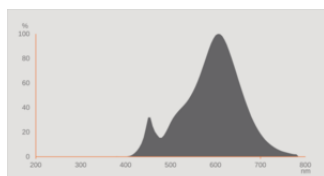

Données photométriques

Teinte de couleur (désignation)	Blanc chaud
Flux résiduel en fin de vie nomi	0.93
Ecart-type de correspondance de couleur	≤ 6 sdc
Flux lumineux nominale	300 lm
Flux lumineux	300 lm
Efficacité lumineuse	66 lm/W
Temp. de couleur	2700 K
Ra Indice de rendu des couleurs	80
Indice du papillotement (PstLM)	1.0
Indice de l'effet stroboscopique (SVM)	0.4

Données techniques légères

Angle de rayonnement	300 °
Temps d'amorçage	< 0.5 s
Temps de préchauffage (60 %)	< 0.50 s

DIMENSIONS ET POIDS

Poids du produit	31,00 g
Diamètre	60,00 mm
Diamètre maximum	60 mm
Longueur	105.00 mm
Largeur (y compris les luminaires ronds)	60.00 mm
Hauteur (luminaires cycliques inclus)	60.00 mm
Forme de l'ébauche [PICOS]	A60