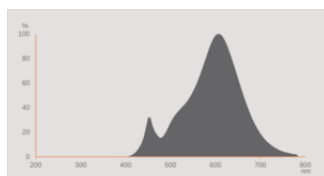

Données photométriques

Teinte de couleur (désignation)	Blanc chaud
Flux résiduel en fin de vie nomi	0.93
Ecart-type de correspondance de couleur	≤ 6 sdc
Flux lumineux nominale	300 lm
Flux lumineux	300 lm
Efficacité lumineuse	66 lm/W
Temp. de couleur	2700 K
Ra Indice de rendu des couleurs	80
Indice du papillotement (PstLM)	1.0
Indice de l'effet stroboscopique (SVM)	0.4

Données techniques légères

Angle de rayonnement	300 °
Temps d'amorçage	< 0.5 s
Temps de préchauffage (60 %)	< 0.50 s

DIMENSIONS ET POIDS

Poids du produit	46,00 g
Diamètre	64,00 mm
Diamètre maximum	64 mm
Longueur	143.00 mm
Largeur (y compris les luminaires ronds)	64.00 mm
Hauteur (luminaires cycliques inclus)	64.00 mm
Forme de l'ébauche [PICOS]	ST64