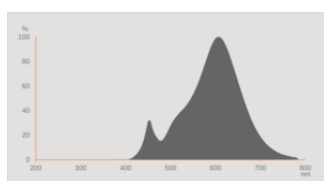

## Données photométriques

Teinte de couleur (désignation)	Blanc chaud
Flux résiduel en fin de vie nomi	0.93
Ecart-type de correspondance de couleur	$\leq 6$ sdc
Flux lumineux nominale	470 lm
Flux lumineux	470 lm
Efficacité lumineuse	117 lm/W
Gamme de t° de couleur ajustables	2700 K
Temp. de couleur	2700 K
Ra Indice de rendu des couleurs	80
Indice du papillotement (PstLM)	1.0
Indice de l'effet stroboscopique (SVM)	0.9