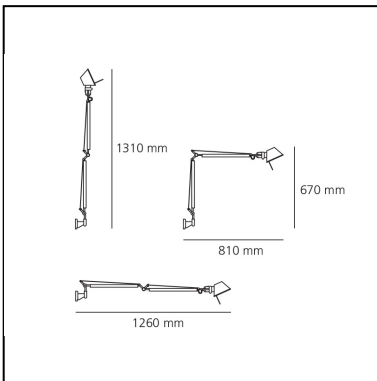

Tolomeo Wall - Black - Body Lamp

Michele De Lucchi
Giancarlo Fassina

LUMINAIRE

- Watt: **10,5W**
- Tension: **220V-240V**
- Flux Lumineux (lm): **615lm**
- Efficiency: **58%**
- Efficacy: **61.49lm/W**
- CRI: **80**

Remarques

Possibility to mount LED source on E27 Socket. Complete lamp consists of body lamp + accessories

DESCRIPTION

Structure à bras articulé en aluminium poli, diffuseur orientable dans toutes les directions, en aluminium anodisé, rotules et supports en aluminium brillant. Système d'équilibrage à ressorts. Disponible en version HALO, FLUO darklight et LED. Emission lumineuse directe orientable. Couleurs corps: aluminium (HALO, LED, FLUO), aluminium brillant (HALO), noir (FLUO et HALO) et blanc (HALO). fixation murale alu Le code se réfère uniquement au corps de la lampe

CODE PRODUIT: A004430

CARACTÉRISTIQUES

- Code Article : **A004430**
- Couleur: **Noir**
- Installation: **Applique**
- Matériaux: **Aluminium**
- Séries: **Design Collection**
- dessiné par: **Michele De Lucchi, Giancarlo Fassina**

DIMENSIONS

- Longueur : **cm 81**
- Hauteur: **cm 67**
- Hauteur max. extension: **cm 131**
- Longueur max. extension: **cm 126**

SOURCES NON FOURNIES

- Catégorie: **LED RETROFIT**
- Nombre: **1**
- Watt: **8W**
- Culot: **E27**