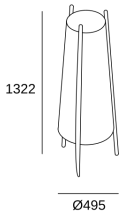

## 25-8106-14-14

Lampadaire Woody E27 15W Blanc

### LOGISTIQUE

Poids net (kg): 3.06

Poids emballé (kg): 5.96

Emballage: 500mm x 475mm x 1360mm