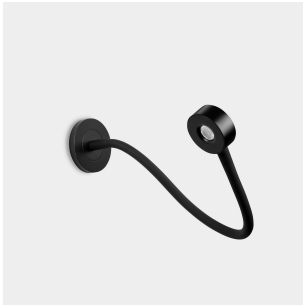

Link Recessed

Josep Patsi

05-7367-05-05

Lumière de lecture Link Recessed LED 2.1W Blanc chaud - 2 700 K TOUCH DIMMING Noir 121lm

CARACTÉRISTIQUES TECHNIQUES

Consommation totale du luminaire (W) : 4W

Lumens réels : 121

Lm/W réels : 30

Température de couleur corrélée (CCT) : Blanc chaud - 2 700 K

Angle des lentilles/Réflecteur : MEDIUM 24°

Matière de la structure : Aluminium

Finition structure : Noir

Marque Driver : HEP

Tension/Fréquence : 100-240V/50-60Hz