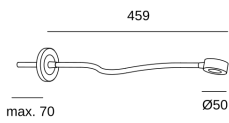

CARACTÉRISTIQUES LUMINOTECHNIQUES

Douille	Quantité	Puissance source lumineuse (W)
LED	1	2.1W

LOGISTIQUE

Poids net (kg): 0.34

Poids emballé (kg): 0.49

Emballage: -mm x -mm x -mm