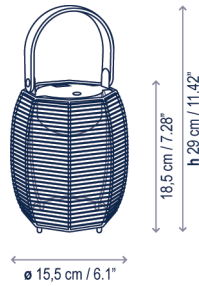

Tanit M/29/R

Diseño / Design:
Gonzalo Milà / 2019

Tipología: Mesa
Typology: Table lamp

Ambiente: Interior
Environment: Indoor

Descripción técnica / Technical description:

Peso Neto Unidad: 0,58 kg
Net Weight Unit: 0,58 kg

1 Caja/Box | 29 x 24 x 22 cm | 0,0153 m³
Peso bruto / Gross Weight: 1,31 kg

Materiales: Hierro, Hilo de algodón, Silicona
Materials: Iron, Cotton, Silicone

Interruptor On-Off.
3 posiciones de encendido: 25% 50% 100%.
Tiempo de carga: +/- 5 horas.
Duración batería al 100%: +/- 5 horas.
Duración batería al 50%: +/- 10 horas.
Duración batería al 25%: +/- 20 horas.
Cargador batería incluido (100-240V 50/60Hz).