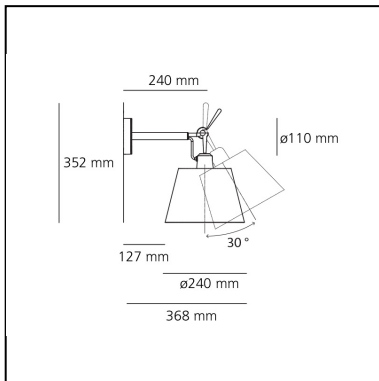

Tolomeo Wall Diffusor 24 - Body Lamp

Michele De Lucchi
Giancarlo Fassina

IP20     Dimmable: +  - 

LUMINAIRE

- Watt: **17W**
- Tension: **220V-240V**
- Flux Lumineux (lm): **1712lm**
- CCT: **3000K**
- Efficiency: **86%**
- Efficacy: **100.72lm/W**
- CRI: **80**

Remarques

Possibility to mount LED source on E27 Socket. Complete lamp consists of body lamp + accessories

DESCRIPTION

Applique, coordonnée avec la lampe de table, le lampadaire et la suspension. Disponible en trois tailles. Le bras est doté d'une articulation permettant au diffuseur de tourner d'environ 30° perpendiculairement au mur. Matériaux : bras en aluminium poli; support applique en aluminium brillant; 3 dimensions 18, 24, 32; diffuseur en papier parchemin ou en polycarbonate recouvert de satin de soie. Couleurs : structure aluminium poli et gris aluminium, diffuseur écru ou gris. Emission lumineuse : directe et diffuse orientable. Le code se réfère uniquement au corps de la lampe

CODE PRODUIT: 1184010A

CARACTÉRISTIQUES

- Code Article : **1184010A**
- Couleur: **Aluminium**
- Installation: **Applique**
- Matériaux: **Aluminium, parchement paper or satin**
- Série: **Design Collection**
- dessiné par: **Michele De Lucchi, Giancarlo Fassina**

DIMENSIONS

- Longueur : **cm 36.8**
- Hauteur: **cm 35.2**
- Diamètre: **cm 24**
- Diamètre de la base: **cm 11**
- Rotation: **30°**

SOURCES NON FOURNIES

- Catégorie: **LED RETROFIT**
- Nombre: **1**
- Watt: **17W**
- Culot: **E27**