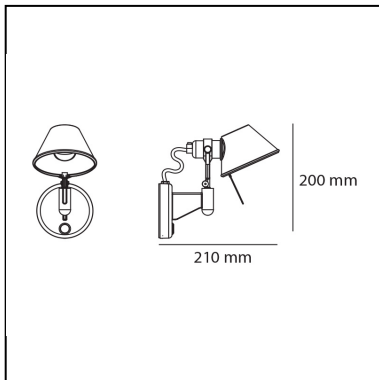

Tolomeo Micro Faretto LED - 3000K - with dimmable switch

Michele De Lucchi
Giancarlo Fassina

LUMINAIRE

- Watt: **9W**
- Tension: **100V-240V**
- Flux Lumineux (lm): **491lm**
- CCT: **3000K**
- Efficiency: **63%**
- Efficacy: **54.52lm/W**
- CRI: **90**
- Dimmer Typology: **Microswitch Dimmer**

Remarques

Source LED incluse

DESCRIPTION

Applique en aluminium poli, diffuseur, orientable dans toutes les directions, en aluminium anodisé opaque. Disponible en deux tailles. Tolomeo micro faretto est disponible soit avec variateur soit avec interrupteur situé sur le support applique. Emission lumineuse directe et orientable. Couleur: aluminium.

CODE PRODUIT: A043600

CARACTÉRISTIQUES

- Code Article : **A043600**
- Couleur: **Aluminium anodisé**
- Installation: **Applique**
- Matériaux: **Aluminium**
- Séries: **Design Collection**
- dessiné par: **Michele De Lucchi, Giancarlo Fassina**

DIMENSIONS

- Longueur : **cm 11**
- Hauteur: **cm 20**
- Profondeur: **cm 20**
- Test au fil incandescent: **750°**

SOURCES INCLUES

- Catégorie: **Led**
- Nombre: **1**
- Watt: **7W**
- Flux Lumineux (lm): **676lm**
- Température de Couleur (K): **3000K**
- CRI: **90**
- Color Tolerance: **MacAdam 2SDCM**
- Efficacy: **99lm/W**
- Service Life: **50000-L90**