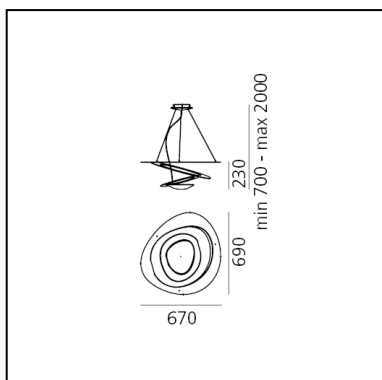

## LUMINAIRE

- Watt: **44W**
- Tension: **220V-240V**
- Flux Lumineux (lm): **3313lm**
- CCT: **3000K**
- Efficiency: **82%**
- Efficacy: **75.30lm/W**
- CRI: **90**
- Dimmable Typology: **Push**

## CARACTÉRISTIQUES

- Code Article : **1256110A**
- Couleur: **White**
- Installation: **Suspension**
- Matériaux: **Aluminum**
- Séries: **Design Collection**
- Environnement: **Indoor**
- Type de projet: **Résidentiels**
- Emission: **Indirecte**
- dessiné par: **Giuseppe Maurizio Scutellà**

## DIMENSIONS

- Longueur : **cm 67**
- Largeur: **cm 69**
- Hauteur: **cm 23**
- Hauteur max. du plafond: **cm 200**
- Résistance à l'impact: **N/D**
- Test au fil incandescent: **650°**