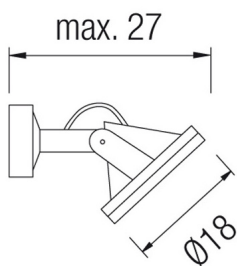

Puissance (W) : 14.5W

Tension/Fréquence : 220-240VAC/50-60Hz

Consommation totale du luminaire (W) : 14.5W

Garantie : 3 Ans

Température de couleur corrélée (CCT) : Blanc neutre - 4 000 K

Résistance en milieu marin : Non

Matière de la structure : Aluminium

Finition structure : Gris

Matière du diffuseur : Verre