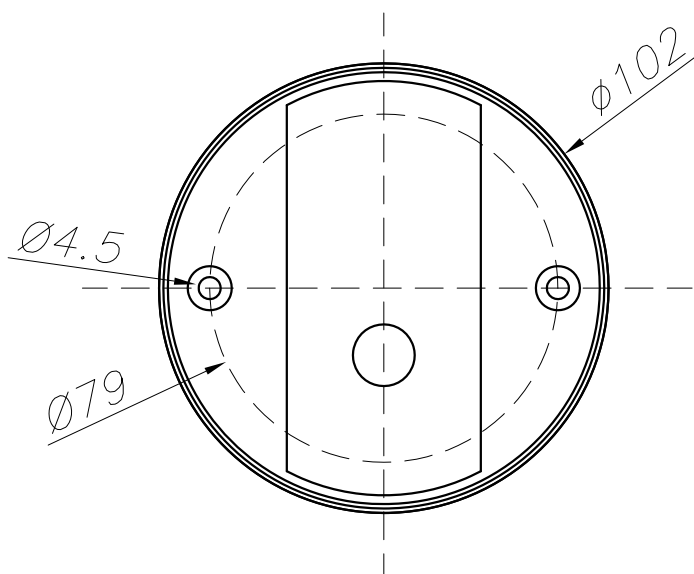

Température de couleur corrélée (CCT) : Blanc neutre - 4 000 K

Résistance en milieu marin : Non

Matière de la structure : Aluminium

Finition structure : Gris

Matière du diffuseur : Verre

CARACTÉRISTIQUES LUMINOTECHNIQUES

Source lumineuse: LED

CRI: 80

CARACTÉRISTIQUES VENTILATION

Puissance utilisée: 14.5W

Norme de mesure de la valeur de service: EN 60879:2019

LOGISTIQUE

Poids net (kg): 1.8

Poids emballé (kg): 2.02

MAX. 270

ALUMINIO INYECTADO
INJECTED ALUMINUM

Ø180

CRISTAL TEMPLADO TRANSPARENTE
TEMPERED TRANSPARENT GLASS

PLANTILLA DE INSTALACIÓN
INSTALLATION TEMPLATE

LEDS-C4

OUTDOOR

05-9580