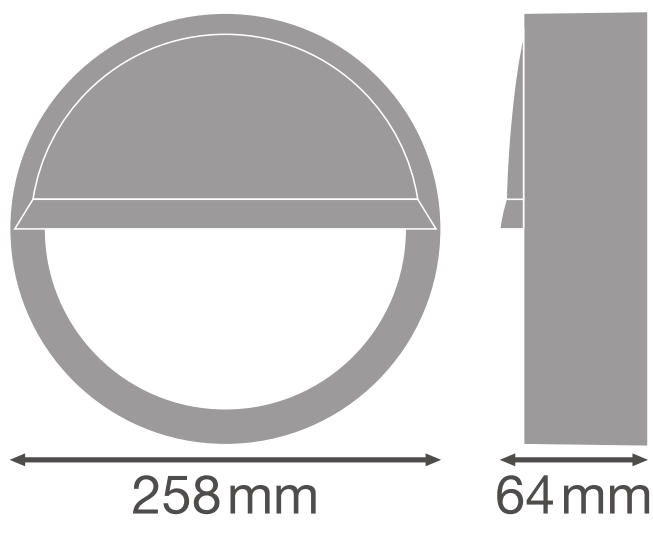

FICHE PRODUIT

SF BLKH EYELID 250 WT

SURFACE BULKHEAD EYELID | Anneau de recouvrement amovible avec visière (IK10)

Caractéristiques du produit

- Casquette pour Surface Bulkhead
- Disponible pour les Bulkhead en version 250 mm et 300 mm
- Disponible en couleur noir et blanc
- Résistance aux chocs : IK10

DONNÉES TECHNIQUES

DIMENSIONS ET POIDS

Diamètre	258 mm
Hauteur	64,0 mm
Poids du produit	210,00 g

Product line drawing with numbers

Product line drawing with numbers

Matériau & couleurs

Couleur du produit	Blanc
Matériau de fermeture	Polycarbonate (PC)

TÉLÉCHARGEMENTS	
	User instruction SURFACE BULKHEAD
	Offres Tender Text 4058075375482

DONNÉES LOGISTIQUES

Code produit	Unité d'emballage (Pièces/Unité)	Dimensions (longueur x largeur x hauteur)	Poids approximatif	Volume
4058075375482	Etui carton fermé 1	74 mm x 272 mm x 262 mm	292.00 g	5.27 dm ³
4058075375499	Carton de regroupement 8	550 mm x 285 mm x 315 mm	2918.00 g	49.38 dm ³