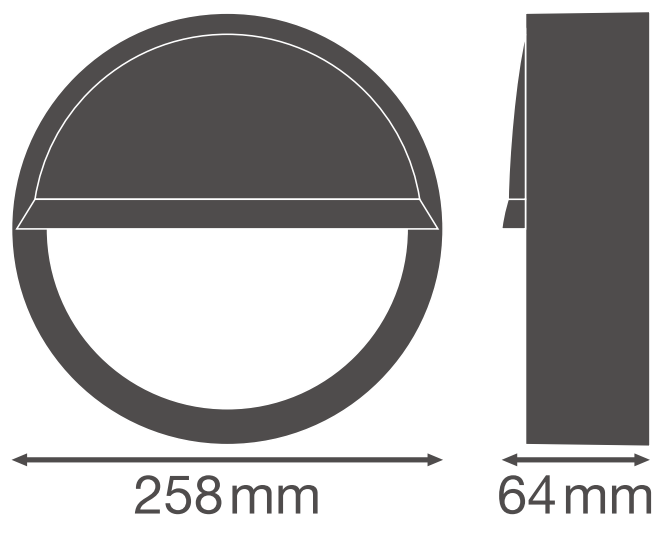

FICHE PRODUIT

SF BLKH EYELID 250 WT

SURFACE BULKHEAD EYELID | Anneau de recouvrement amovible avec visière (IK10)

Caractéristiques du produit

- Casquette pour Surface Bulkhead
- Disponible pour les Bulkhead en version 250 mm et 300 mm
- Disponible en couleur noir et blanc
- Résistance aux chocs : IK10

DONNÉES TECHNIQUES

DIMENSIONS ET POIDS

Diamètre	258 mm
Hauteur	64,0 mm
Poids du produit	210,00 g

Product line drawing with numbers

Product line drawing with numbers

Matériau & couleurs

Couleur du produit	Blanc
Matériau de fermeture	Polycarbonate (PC)

TÉLÉCHARGEMENTS	
	User instruction SURFACE BULKHEAD
	Offres Tender Text 4058075375482

DONNÉES LOGISTIQUES

Code produit	Unité d'emballage (Pièces/Unité)	Dimensions (longueur x largeur x hauteur)	Poids approximatif	Volume
4058075375482	Etui carton fermé 1	74 mm x 272 mm x 262 mm	292.00 g	5.27 dm ³
4058075375499	Carton de regroupement 8	550 mm x 285 mm x 315 mm	2918.00 g	49.38 dm ³