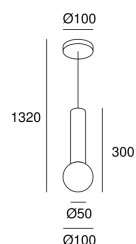

Mist

Nahtrang Design

00-8337-05-F9

Salle de bains suspension IP44 Mist E14 7W

CARACTÉRISTIQUES TECHNIQUES

IP44

Puissance (W) : Puissance maxi. 7W

Tension/Fréquence : 100-240V/50-60Hz

Consommation totale du luminaire (W) : 7W

Garantie : 5 Ans

Matière de la structure : Acier

Finition structure : Noir

Matière du diffuseur : Verre

Finition diffuseur : Blanc opale

Dimension maxi. de l'ampoule : 97/35 mm

Ampoule recommandée : E14

CARACTÉRISTIQUES LUMINOTECHNIQUES

Douille : 1 x E14

CARACTÉRISTIQUES VENTILATION

Puissance utilisée: 7W

Norme de mesure de la valeur de service: EN 60879:2019

LOGISTIQUE

Poids net (kg): 0.78

Poids emballé (kg): 1.19

Emballage: 360mm x 165mm x 135mm

6 Un