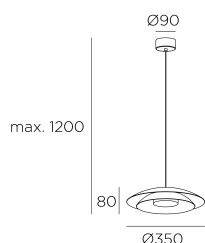

Noway Small

Francesc Vilaró

00-8391-DN-05

Suspension Noway Small LED 16.5W 2700K Or mat 618lm

CARACTÉRISTIQUES TECHNIQUES

IP20

Puissance (W)-1 : 16.5W

Puissance (W)-2 : 16.5W

Consommation totale du luminaire (W) : 18.5W

Lumens réels : 618

Lm/W réels : 33

Température de couleur-1 : Blanc chaud - 2 700 K

Température de couleur-2 : Blanc neutre - 4 000 K

Angle des lentilles/Réflecteur : HORIZONTAL 129°

Matière de la structure : Acier

Finition structure : Or mat

Durée de vie : 50.000h L80B20

Appareillage fourni : Oui, électronique

Marque : HEP

Tension/Fréquence : 220-240V/50-60Hz

Garantie : 5 Ans

Ta max : 25°C