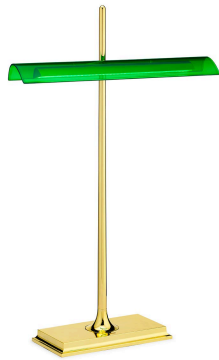

## Goldman

par Ron Gilad , 2013

Lampe de table à lumière directe. Structure en aluminium avec diffuseur externe en méthacrylate transparent et diffuseur led en PC opale. Interrupteur optique sur la base, variable par technologie « Soft Touch ».

Une prise USB placée à l'arrière de la base permet de charger les modèles courants de smartphones et tablettes (max 1,5A). Alimentation sur la prise avec plug interchangeable. La longueur du câble d'alimentation est de 2,5 mètres.

Montage	Table
Environnement	Intérieur
Poids	0,9 Kg
Sources d'éclairage disponibles	42 x LED 8W 248lm total 2700K [i] CRI 85 Dimmer
Urgence	Sans
Interrupteurs	Interrupteur optique sur la base, variable par technologie "Soft Touch"
Tension	220-240V
Puissance	8W
Batterie	Non
Alimentation fournie	Oui

Longueur cordon 2500 mm

Matériels Aluminium, Méthacrylate

Couleurs  F3440044 - Laiton/Vert

 F3440030 - Noir/Fumé

Certificat