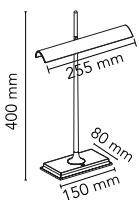

## Goldman

par Ron Gilad , 2013

Lampe de table à lumière directe. Structure en aluminium avec diffuseur externe en méthacrylate transparent et diffuseur led en PC opale. Interrupteur optique sur la base, variable par technologie « Soft Touch ».

Une prise USB placée à l'arrière de la base permet de charger les modèles courants de smartphones et tablettes (max 1,5A). Alimentation sur la prise avec plug interchangeable. La longueur du câble d'alimentation est de 2,5 mètres.

Montage	Table
Environnement	Intérieur
Poids	0,9 Kg
Sources d'éclairage disponibles	42 x LED 8W 248lm total 2700K [i] CRI 85 Dimmer
Urgence	Sans
Interrupteurs	Interrupteur optique sur la base, variable par technologie "Soft Touch"
Tension	220-240V
Puissance	8W
Batterie	Non
Alimentation fournie	Oui

Longueur cordon 2500 mm

Matériels Aluminium, Méthacrylate

Couleurs  F3440044 - Laiton/Vert

 F3440030 - Noir/Fumé

Certificat