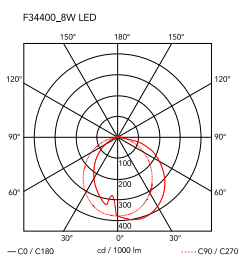

## Goldman

par Ron Gilad , 2013

Lampe de table à lumière directe. Structure en aluminium avec diffuseur externe en méthacrylate transparent et diffuseur led en PC opale. Interrupteur optique sur la base, variable par technologie « Soft Touch ».

Une prise USB placée à l'arrière de la base permet de charger les modèles courants de smartphones et tablettes (max 1,5A). Alimentation sur la prise avec plug interchangeable. La longueur du câble d'alimentation est de 2,5 mètres.

Montage	Table
Environnement	Intérieur
Poids	0,9 Kg
Sources d'éclairage disponibles	42 x LED 8W 248lm total 2700K [i] CRI 85 Dimmer
Urgence	Sans
Interrupteurs	Interrupteur optique sur la base, variable par technologie "Soft Touch"
Tension	220-240V
Puissance	8W
Batterie	Non
Alimentation fournie	Oui