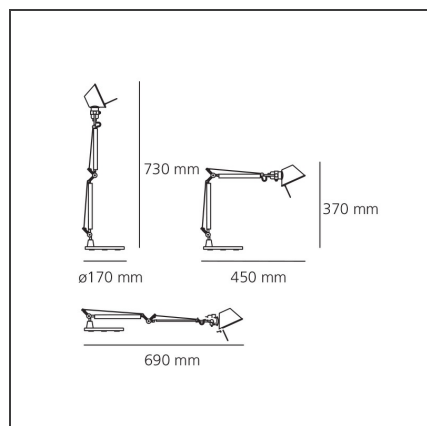

Tolomeo Micro Gold - Body Lamp + Base

IP20      

DESSINÉ PAR

Michele De Lucchi, Giancarlo Fassina

DESCRIPTION

Structure à bras articulé en aluminium poli, diffuseur, orientable dans toutes les directions, en aluminium anodisé, rotules et supports en aluminium brillant. Système d'équilibrage à ressorts. Emission lumineuse directe orientable. La source LED est incluse.

DESSINS TECHNIQUES

CARACTÉRISTIQUES

Code Article :	0011860A	Matériaux:	Aluminium, steel
Couleur:	Gold	Séries:	Design
Installation:	Table		

DIMENSIONS

Longueur :	cm 45	Longueur max. extension:	cm 69
Hauteur:	cm 37	Résistance à l'impact:	N/D
Diamètre de la base:	cm 17	Test au fil incandescent:	N/D
Hauteur max. extension:	cm 73		

LUMINAIRE

Watt:	40W	Flux Lumineux (lm):	244lm
Tension:	220V-240V	CCT:	0K
		Efficiency:	57%
		Efficacy:	6.10lm/W
		CRI:	100

Remarques

Interchangeable support: table base, clamp, desk fixed support and twin support that allows two independent lamp units to be fitted. Possibility to mount LED source on E14 Socket