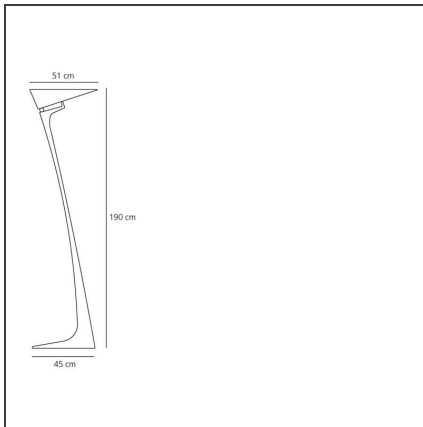

Montjuic

IP20   

DESSINÉ PAR

Santiago Calatrava

DESCRIPTION

DESSINS TECHNIQUES

CARACTÉRISTIQUES

Code Article :	A014400	Matériaux:	Méthacrylate, technopolymer
Couleur:	Blanc	Séries:	Design Résidentiels
Installation:	Lampadaire	Type de projet:	Indirecte Et Diffuse
Environnement:	Indoor	Emission:	

DIMENSIONS

Longueur :	cm 51
Hauteur:	cm 190
Largeur de la base:	cm 45

SOURCE NON INCLUSE

Catégorie:	HALO	Rendu des couleurs:	1a
Nombre:	1	Température de Couleur (K):	2950K
Watt:	400W		
Lbs:	Qt-de12		
Culot:	R7s		