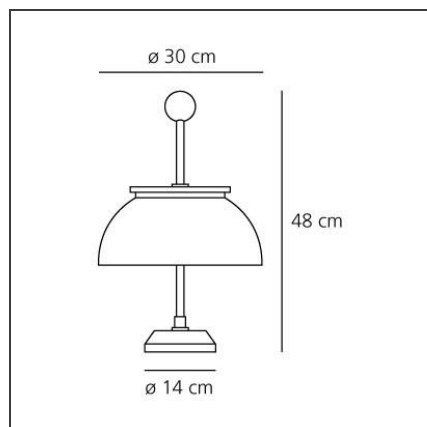

Alfa

IP20    Dimmable: 

DESSINS TECHNIQUES

DESSINÉ PAR

Sergio Mazza

DESCRIPTION

La première lampe d'Artemide. Structure en métal nickelé mat; diffuseur en verre; base en marbre noir. Les parties métalliques sont tournées à la main. Emission lumineuse directe et diffuse.

CARACTÉRISTIQUES

Code Article :	0026010A	Matériaux:	Glass, steel, marble
Couleur:	Blanc	Séries:	Design, Modern Classic
Installation:	Table	Type de projet:	Résidentiels
Environnement:	Indoor	Emission:	Diffuse Et Directe

DIMENSIONS

Hauteur:	cm 48	Résistance à l'impact:	N.D.
Diamètre de la base:	cm 14	Test au fil incandescent:	N.D.

SOURCE NON INCLUSE

Catégorie:	HALO	Rendu des couleurs:	1a
Nombre:	2	Température de Couleur (K):	2800K
Watt:	30W		
Lbs:	D45		
Culot:	E14		
Durée de vie (h):	1000h		