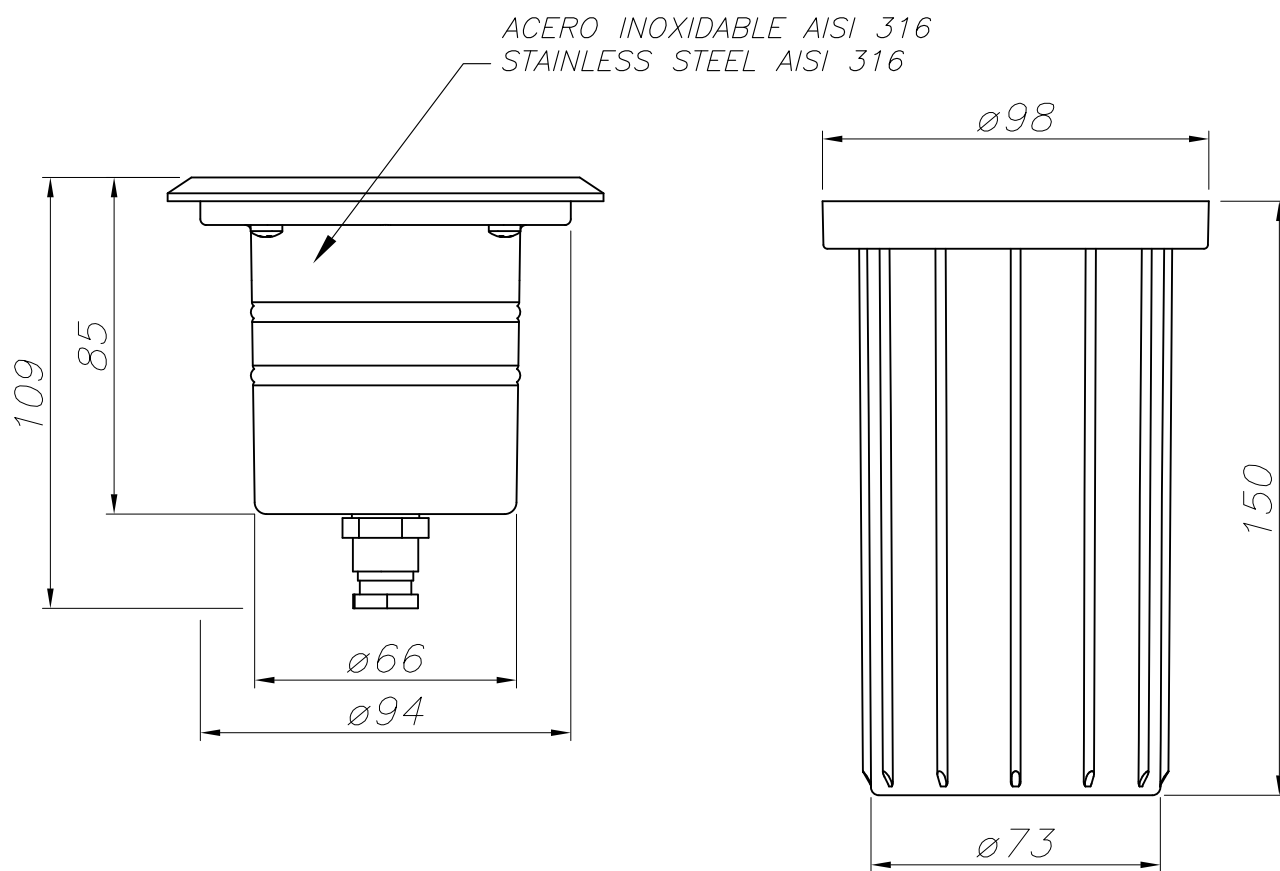

AQUA Recessed AISI 316 Submersible

**Description**

Luminaire submersible à usage extérieur pour éclairer dans l'eau vers le haut.

Boîtier d'encastrement fourni. Peut être installé en milieu marin. Mètres de câble fournis: 5. Matière structure: Acier inoxydable AISI 316. Finition structure: Poli. Matière diffuseur: Verre. Finition diffuseur: Trempé. Protection contre les rayons ultraviolets. Garantie: 5 Ans.

Finition

Poli
Trempé

Matière

Acier inoxydable AISI 316
Verre

 IP68 (1m)  IK10  25°  8

CARACTÉRISTIQUES TECHNIQUES**Source lumineuse**

Source lumineuse: LED LG
Puissance (W): 5W
Température de couleur: Blanc neutre -
4 000 K
CRI: 80
Risque photobiologique: RG2
Lumens réels: 313
Nbr de LED: 3
Lm/W réels: 63
Durée de vie: 50.000h L70B30
Bin / Grup: 4000K
MacAdam steps: 3
Facteur UGR: 7.8

ÉQUIPEMENT

Équipement nécessaire NON compris

Luminaire

Double presse-étoupe: Non
Drainage: Non
Adapté au milieu marin: Oui
Mètres de câble fournis: 5
Protection UVA: Oui
Garantie: 5 Ans

Logistique

Efficacité énergétique: LED A++
Code EAN: 8435381421519
Poids net (kg): 1.090
Poids en kg (emballé): 1.284
Boîte: 195 x 125 x 180
Masterbox: 8

CAJA DE EMPOTRAR
FLUSH FITTING BOX