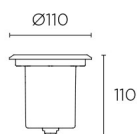

AQUA Recessed AISI 316 Submersible

**Description**

Luminaire submersible à usage extérieur pour éclairer dans l'eau vers le haut.

Boîtier d'encastrement fourni. Peut être installé en milieu marin. Mètres de câble fournis: 5. Matière structure: Acier inoxydable AISI 316. Finition structure: Poli. Matière diffuseur: Verre. Finition diffuseur: Trempé. Protection contre les rayons ultraviolets. Garantie: 5 Ans.

Finition

Poli
Trempé

Matière

Acier inoxydable AISI 316
Verre

 IP68 (1m)  IK10  25°  8

CARACTÉRISTIQUES TECHNIQUES**Source lumineuse**

Source lumineuse: LED LG
Puissance (W): 5W
Température de couleur: Blanc neutre -
4 000 K
CRI: 80
Risque photobiologique: RG2
Lumens réels: 313
Nbr de LED: 3
Lm/W réels: 63
Durée de vie: 50.000h L70B30
Bin / Grup: 4000K
MacAdam steps: 3
Facteur UGR: 7.8

ÉQUIPEMENT

Équipement nécessaire NON compris

Luminaire

Double presse-étoupe: Non
Drainage: Non
Adapté au milieu marin: Oui
Mètres de câble fournis: 5
Protection UVA: Oui
Garantie: 5 Ans

Logistique

Efficacité énergétique: LED A++
Code EAN: 8435381421519
Poids net (kg): 1.090
Poids en kg (emballé): 1.284
Boîte: 195 x 125 x 180
Masterbox: 8