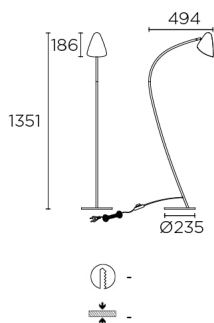

Organic Lampadaire

Designer: Lluscà

**Description**

Lampadaire à usage intérieur pour éclairer latéralement.

Design d'Alex & Manel Lluscà. Design intemporel. Très polyvalent. Nombreuses installations. Très personnalisable : accessoires, finitions... Sans vis apparentes. Collection complète avec produits complémentaires. Durabilité élevée pour usage intensif. Le module optique peut facilement tourner 360°. Matière structure: Acier. Finition structure: Noir, Doré. Garantie: 5 Ans.

**Finition**

Noir
Doré

Matière

Acier

**CARACTÉRISTIQUES TECHNIQUES****Source lumineuse**

Douille : 1 x E27
Puissance (W): MAX 23W
Consommation totale (W): 23 W
Dimension maxi. Ampoule: 120/80 mm
Quantité: 1

ÉQUIPEMENT

Marque: NA
Facteur de puissance: 1.00

Luminaire

Encastrable: No
Garantie: 5 Ans

Logistique

Efficacité énergétique: A++
Code EAN: 8435526874002
Poids net (kg): 0.000
Boîte: - x - x -

La finition de la photographie peut ne pas coïncider avec celle de la référence. Pour identifier la finition réelle, voir la description de cette dernière.