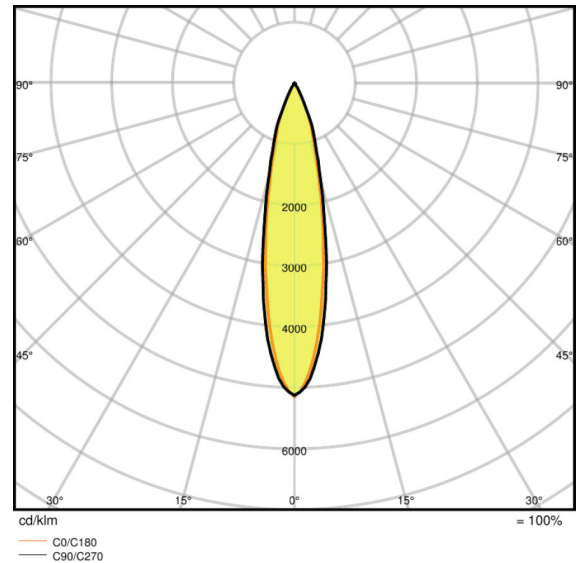

Données photométriques

Temp. de couleur	4000 K
Ra Indice de rendu des couleurs	90
Teinte de couleur (désignation)	Cool White
Flux lumineux	2800 lm
Efficacité lumineuse	80 lm/W
Ecart-type de correspondance de couleur	≤ 3 sdcM

Données photométriques

Angle de rayonnement	24 °
-----------------------------	------

Dimensions & poids

Diamètre	85,0 mm
Hauteur	267,0 mm
Poids du produit	1020,00 g

Couleurs & matériaux

Couleur du teinte	Black
Couleur du produit	Black
Matériau de corps	Aluminum
Matériau de fermeture	Polymethylmethacrylate (PMMA)

Courbe photométrique, selon un angle donné

Courbe photométrique, polaire

TECHNIQUE / ACCESSOIRES

- Réflecteurs en accessoires disponibles avec angle de faisceau de 15 ° ou 38 °

DONNÉES LOGISTIQUES

Code produit	Unité d'emballage (Pièces/Unité)	Dimensions (longueur x largeur x hauteur)	Poids brut	Volume
4058075113626	Etui carton fermé 1	120 mm x 120 mm x 300 mm	1090,00 g	4.32 dm ³
4058075113633	Carton de regroupement 4	495 mm x 130 mm x 310 mm	4794,00 g	19.95 dm ³