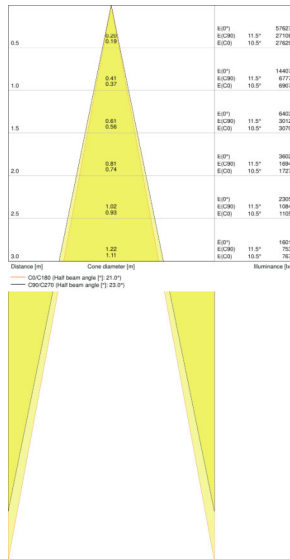

CARACTÉRISTIQUES PRODUIT

- Spot Tracklight compact avec mécanisme de commande intégré
- Angle de rotation : 350 °, angle d'inclinaison : 90 °
- Rendement lumineux : jusqu'à 80 lm/W
- Existe en température de couleur de 3 000 K et 4 000 K
- Très bon indice de rendu des couleurs R_a : > 90
- Indice de rendu des couleurs R_a : > 50

Données photométriques

Temp. de couleur	4000 K
Ra Indice de rendu des couleurs	90
Teinte de couleur (désignation)	Cool White
Flux lumineux	2800 lm
Efficacité lumineuse	80 lm/W
Ecart-type de correspondance de couleur	≤ 3 sdcM

Données photométriques

Angle de rayonnement	24 °
-----------------------------	------

Dimensions & poids

Diamètre	85,0 mm
Hauteur	267,0 mm
Poids du produit	1020,00 g

Couleurs & matériaux

Couleur du teinte	Black
Couleur du produit	Black
Matériau de corps	Aluminum
Matériau de fermeture	Polymethylmethacrylate (PMMA)

Courbe photométrique, selon un angle donné

Courbe photométrique, polaire

TECHNIQUE / ACCESSOIRES

- Réflecteurs en accessoires disponibles avec angle de faisceau de 15 ° ou 38 °

DONNÉES LOGISTIQUES

Code produit	Unité d'emballage (Pièces/Unité)	Dimensions (longueur x largeur x hauteur)	Poids brut	Volume
4058075113626	Etui carton fermé 1	120 mm x 120 mm x 300 mm	1090,00 g	4.32 dm ³
4058075113633	Carton de regroupement 4	495 mm x 130 mm x 310 mm	4794,00 g	19.95 dm ³