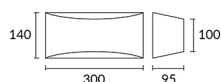

Finition
Blanc

Matière
Plâtre

**CARACTÉRISTIQUES TECHNIQUES****Source lumineuse**

Douille : 1 x E14

Puissance (W): MAX 40W

Consommation totale (W): 40

Dimension maxi. Ampoule: 129/45 mm

Lumens réels: 275