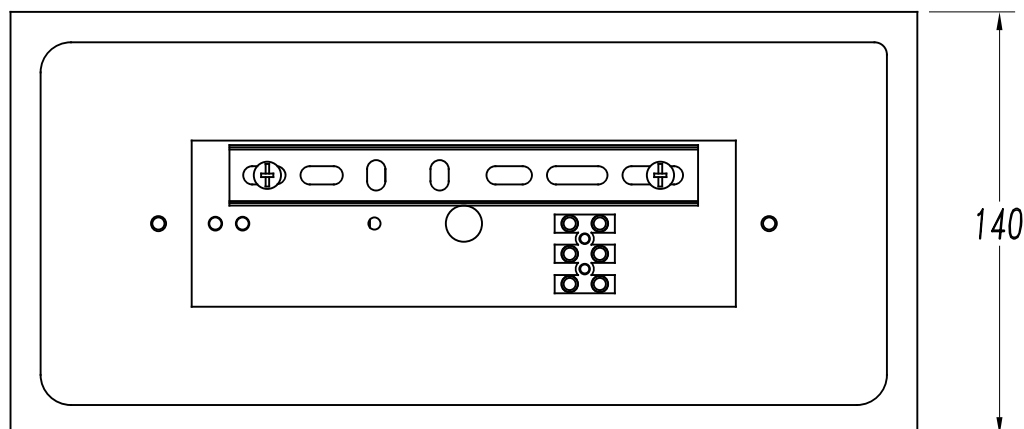

Finition
Blanc

Matière
Plâtre

**CARACTÉRISTIQUES TECHNIQUES****Source lumineuse**

Douille : 1 x E14

Puissance (W): MAX 40W

Consommation totale (W): 40

Dimension maxi. Ampoule: 129/45 mm

Lumens réels: 275

Poids net (kg): 1.190

Poids en kg (emballé): 1.570

Boîte: 355 x 205 x 160

Masterbox: 8

COMPATIBLE

AMPOULE IN:
71-4032-14-M2, 71-3885-14-M2, 71-4033-14-M2, 71-3886-14-M2, 71-5156-14-M2V1,
71-5086-14-M2V1, 71-5157-14-M2V1, 71-5087-14-M2V1