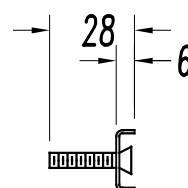

Finition
Blanc

Matière
Plâtre

**CARACTÉRISTIQUES TECHNIQUES****Source lumineuse**

Douille : 1 x E14

Puissance (W): MAX 40W

Consommation totale (W): 40

Dimension maxi. Ampoule: 129/45 mm

Lumens réels: 275

Poids net (kg): 1.190

Poids en kg (emballé): 1.570

Boîte: 355 x 205 x 160

Masterbox: 8

COMPATIBLE

AMPOULE IN:
71-4032-14-M2, 71-3885-14-M2, 71-4033-14-M2, 71-3886-14-M2, 71-5156-14-M2V1,
71-5086-14-M2V1, 71-5157-14-M2V1, 71-5087-14-M2V1