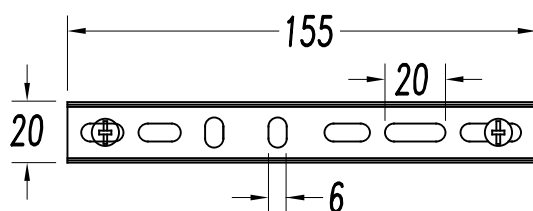

Finition
Blanc

Matière
Plâtre

**CARACTÉRISTIQUES TECHNIQUES****Source lumineuse**

Douille : 1 x E14

Puissance (W): MAX 40W

Consommation totale (W): 40

Dimension maxi. Ampoule: 129/45 mm

Lumens réels: 275

Poids net (kg): 1.190

Poids en kg (emballé): 1.570

Boîte: 355 x 205 x 160

Masterbox: 8

COMPATIBLE

AMPOULE IN:
71-4032-14-M2, 71-3885-14-M2, 71-4033-14-M2, 71-3886-14-M2, 71-5156-14-M2V1,
71-5086-14-M2V1, 71-5157-14-M2V1, 71-5087-14-M2V1