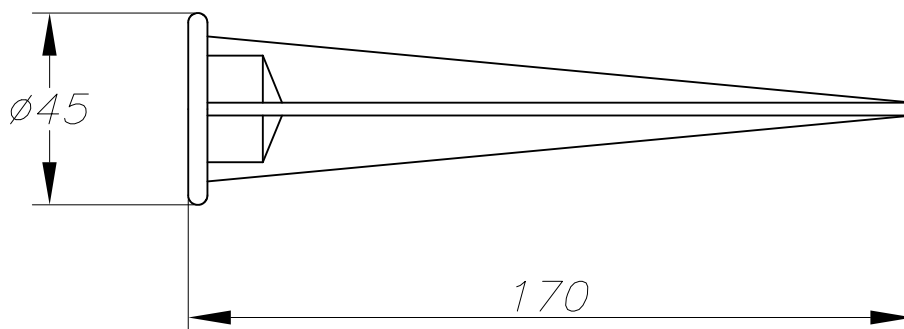

PLANTILLA DE INSTALACIÓN
INSTALLATION TEMPLATE