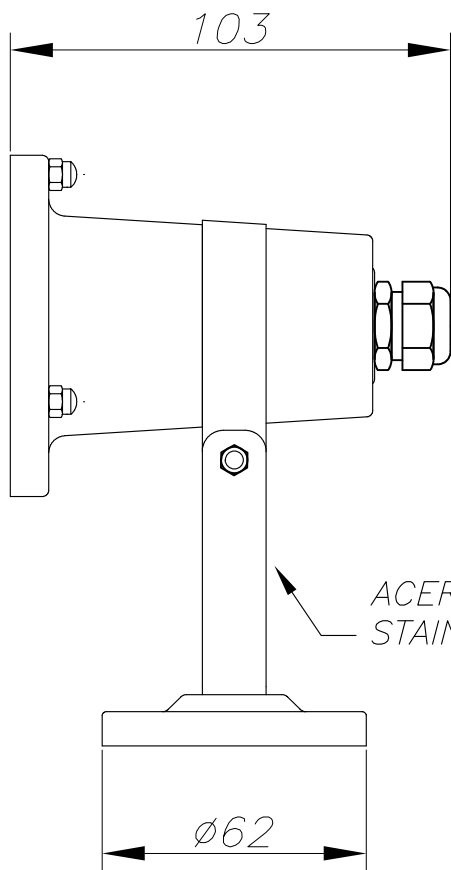

## AQUA Spotlight AISI 316 Submersible

**Description**

Luminaire submersible à usage extérieur pour éclairer dans l'eau vers le haut.

Comprend un pieu à fixer dans le gazon ou la terre. Peut être installé en milieu marin. Mètres de câble fournis: 2.5. Source lumineuse orientable. Matière structure: Acier inoxydable AISI 316. Finition structure: Poli. Matière diffuseur: Verre. Finition diffuseur: Trempé. Protection contre les rayons ultraviolets. Garantie: 5 Ans.

**Finition**

Poli  
Trempé

**Matière**

Acier inoxydable AISI 316  
Verre

IP68 (1m) IK10  25°  ±45°  360°  8

**CARACTÉRISTIQUES TECHNIQUES****Source lumineuse**

Source lumineuse: LED SAMSUNG  
Puissance (W): 5W  
Température de couleur: Blanc chaud -  
3 000 K  
CRI: 80  
Lumens réels: 311  
Lumens nominaux: 602  
Nbr de LED: 3  
Lm/W réels: 62  
Durée de vie: 50.000h L70B30  
Bin / Grup: L32/L14  
MacAdam steps: 3  
Facteur UGR: 17.6  
Risque photobiologique: RG2

**ÉQUIPEMENT**

Équipement nécessaire NON compris  
Tension / Fréquence: 12V AC/DC

**Luminaire**

Double presse-étoupe: Non  
Drainage: Non  
Adapté au milieu marin: Oui  
Mètres de câble fournis: 2.5  
Protection UVA: Oui  
Garantie: 5 Ans

**Logistique**

Efficacité énergétique: LED A++  
Code EAN: 8435381454784  
Poids net (kg): 0.550  
Poids en kg (emballé): 0.690  
Boîte: 100 x 100 x 180  
Masterbox: 8

Cristal templado  
Hardened glass

ACERO INOXIDABLE AISI-316  
STAINLESS STEEL AISI-316