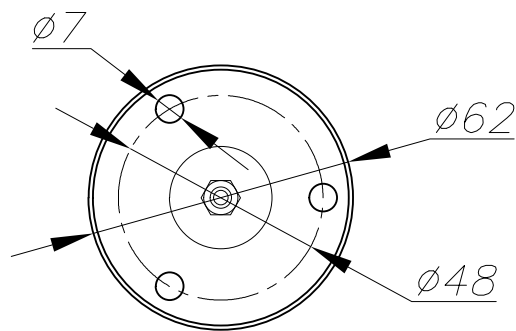

## AQUA Spotlight AISI 316 Submersible

**Description**

Luminaire submersible à usage extérieur pour éclairer dans l'eau vers le haut.

Comprend un pieu à fixer dans le gazon ou la terre. Peut être installé en milieu marin. Mètres de câble fournis: 2.5. Source lumineuse orientable. Matière structure: Acier inoxydable AISI 316. Finition structure: Poli. Matière diffuseur: Verre. Finition diffuseur: Trempé. Protection contre les rayons ultraviolets. Garantie: 5 Ans.

**Finition**

Poli  
Trempé

**Matière**

Acier inoxydable AISI 316  
Verre

IP68 (1m) IK10  25°  ±45°  360°  8

**CARACTÉRISTIQUES TECHNIQUES****Source lumineuse**

Source lumineuse: LED SAMSUNG  
Puissance (W): 5W  
Température de couleur: Blanc chaud -  
3 000 K  
CRI: 80  
Lumens réels: 311  
Lumens nominaux: 602  
Nbr de LED: 3  
Lm/W réels: 62  
Durée de vie: 50.000h L70B30  
Bin / Grup: L32/L14  
MacAdam steps: 3  
Facteur UGR: 17.6  
Risque photobiologique: RG2

**Logistique**

Efficacité énergétique: LED A++  
Code EAN: 8435381454784  
Poids net (kg): 0.550  
Poids en kg (emballé): 0.690  
Boîte: 100 x 100 x 180  
Masterbox: 8

Cristal templado  
Hardened glass

ACERO INOXIDABLE AISI-316  
STAINLESS STEEL AISI-316