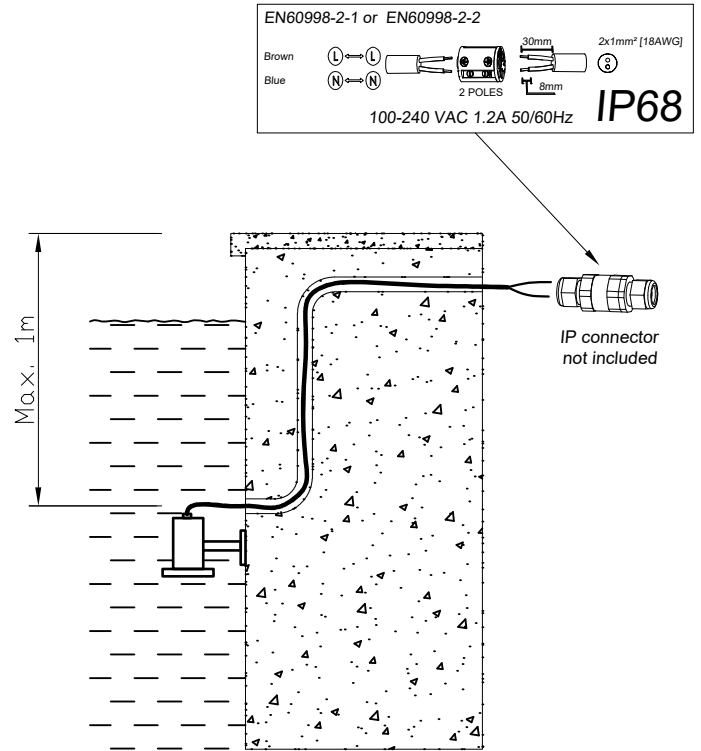

①

②

③

✓OK

✓OK

- Para funcionar únicamente con transformador de seguridad
- Only works with security transformer
- Utiliser uniquement avec un transformateur de sécurité
- Nur mit Sicherheits Trafo benutzen
- Funzionamento solo con trasformatore di sicurezza
- Para funcionar apenas com transformador de segurança
- Обязательно использовать с трансформатором безопасности