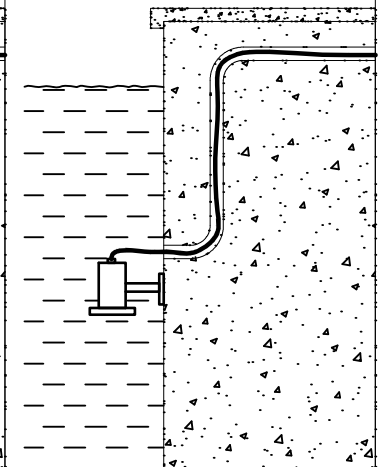

## AQUA Spotlight AISI 316 Submersible

**Description**

Luminaire submersible à usage extérieur pour éclairer dans l'eau vers le haut.

Comprend un pieu à fixer dans le gazon ou la terre. Peut être installé en milieu marin. Mètres de câble fournis: 2.5. Source lumineuse orientable. Matière structure: Acier inoxydable AISI 316. Finition structure: Poli. Matière diffuseur: Verre. Finition diffuseur: Trempé. Protection contre les rayons ultraviolets. Garantie: 5 Ans.

**ÉQUIPEMENT**

Équipement nécessaire NON compris  
Tension / Fréquence: 12V AC/DC

**Luminaire**

Double presse-étoupe: Non  
Drainage: Non  
Adapté au milieu marin: Oui  
Mètres de câble fournis: 2.5  
Protection UVA: Oui  
Garantie: 5 Ans

PLANTILLA DE INSTALACIÓN  
INSTALLATION TEMPLATE

①

②

③

✓OK

✓OK

- Para funcionar únicamente con transformador de seguridad
- Only works with security transformer
- Utiliser uniquement avec un transformateur de sécurité
- Nur mit Sicherheits Trafo benutzen
- Funzionamento solo con trasformatore di sicurezza
- Para funcionar apenas com transformador de segurança
- Обязательно использовать с трансформатором безопасности