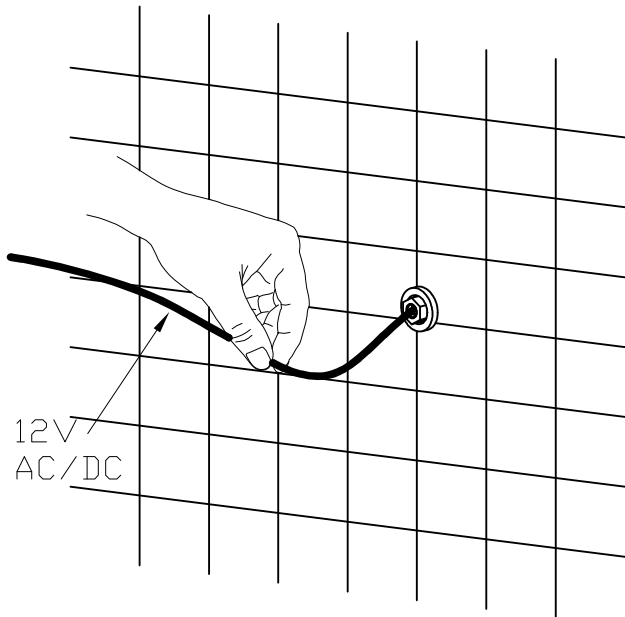

①

②

③

✓OK

✓OK

- Para funcionar únicamente con transformador de seguridad
- Only works with security transformer
- Utiliser uniquement avec un transformateur de sécurité
- Nur mit Sicherheits Trafo benutzen
- Funzionamento solo con trasformatore di sicurezza
- Para funcionar apenas com transformador de segurança
- Обязательно использовать с трансформатором безопасности