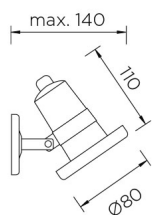

## AQUA Spotlight AISI 316 Submersible

**Description**

Luminaire submersible à usage extérieur pour éclairer dans l'eau vers le haut.

Comprend un pieu à fixer dans le gazon ou la terre. Peut être installé en milieu marin. Mètres de câble fournis: 2.5. Source lumineuse orientable. Matière structure: Acier inoxydable AISI 316. Finition structure: Poli. Matière diffuseur: Verre. Finition diffuseur: Trempé. Protection contre les rayons ultraviolets. Garantie: 5 Ans.

**Finition**

Poli  
Trempé

**Matière**

Acier inoxydable AISI 316  
Verre

IP68 (1m) IK10  25°  ±45°  360°  8

**CARACTÉRISTIQUES TECHNIQUES****Source lumineuse**

Source lumineuse: LED SAMSUNG  
Puissance (W): 5W  
Température de couleur: Blanc chaud -  
3 000 K  
CRI: 80  
Lumens réels: 311  
Lumens nominaux: 602  
Nbr de LED: 3  
Lm/W réels: 62  
Durée de vie: 50.000h L70B30  
Bin / Grup: L32/L14  
MacAdam steps: 3  
Facteur UGR: 17.6  
Risque photobiologique: RG2