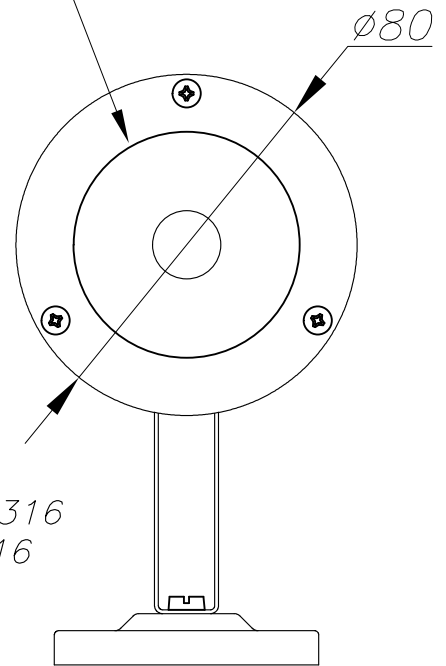

## AQUA Spotlight AISI 316 Submersible

**Description**

Luminaire submersible à usage extérieur pour éclairer dans l'eau vers le haut.

Comprend un pieu à fixer dans le gazon ou la terre. Peut être installé en milieu marin. Mètres de câble fournis: 2.5. Source lumineuse orientable. Matière structure: Acier inoxydable AISI 316. Finition structure: Poli. Matière diffuseur: Verre. Finition diffuseur: Trempé. Protection contre les rayons ultraviolets. Garantie: 5 Ans.

**Finition**

Poli  
Trempé

**Matière**

Acier inoxydable AISI 316  
Verre

IP68 (1m) IK10  25°  ±45°  360°  8

**CARACTÉRISTIQUES TECHNIQUES****Source lumineuse**

Source lumineuse: LED SAMSUNG  
Puissance (W): 5W  
Température de couleur: Blanc chaud -  
3 000 K  
CRI: 80  
Lumens réels: 311  
Lumens nominaux: 602  
Nbr de LED: 3  
Lm/W réels: 62  
Durée de vie: 50.000h L70B30  
Bin / Grup: L32/L14  
MacAdam steps: 3  
Facteur UGR: 17.6  
Risque photobiologique: RG2

**ÉQUIPEMENT**

Équipement nécessaire NON compris  
Tension / Fréquence: 12V AC/DC

**Luminaire**

Double presse-étoupe: Non  
Drainage: Non  
Adapté au milieu marin: Oui  
Mètres de câble fournis: 2.5  
Protection UVA: Oui  
Garantie: 5 Ans

**Logistique**

Efficacité énergétique: LED A++  
Code EAN: 8435381454784  
Poids net (kg): 0.550  
Poids en kg (emballé): 0.690  
Boîte: 100 x 100 x 180  
Masterbox: 8

Cristal templado  
Hardened glass

ACERO INOXIDABLE AISI-316  
STAINLESS STEEL AISI-316