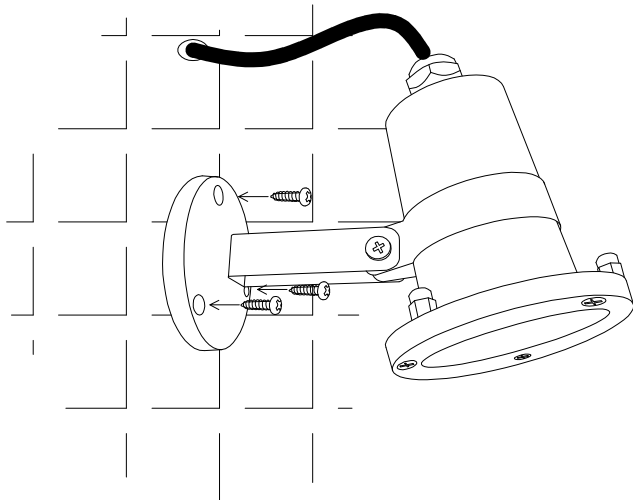

①

②

③

✓OK

✓OK

- Para funcionar únicamente con transformador de seguridad
- Only works with security transformer
- Utiliser uniquement avec un transformateur de sécurité
- Nur mit Sicherheits Trafo benutzen
- Funzionamento solo con trasformatore di sicurezza
- Para funcionar apenas com transformador de segurança
- Обязательно использовать с трансформатором безопасности