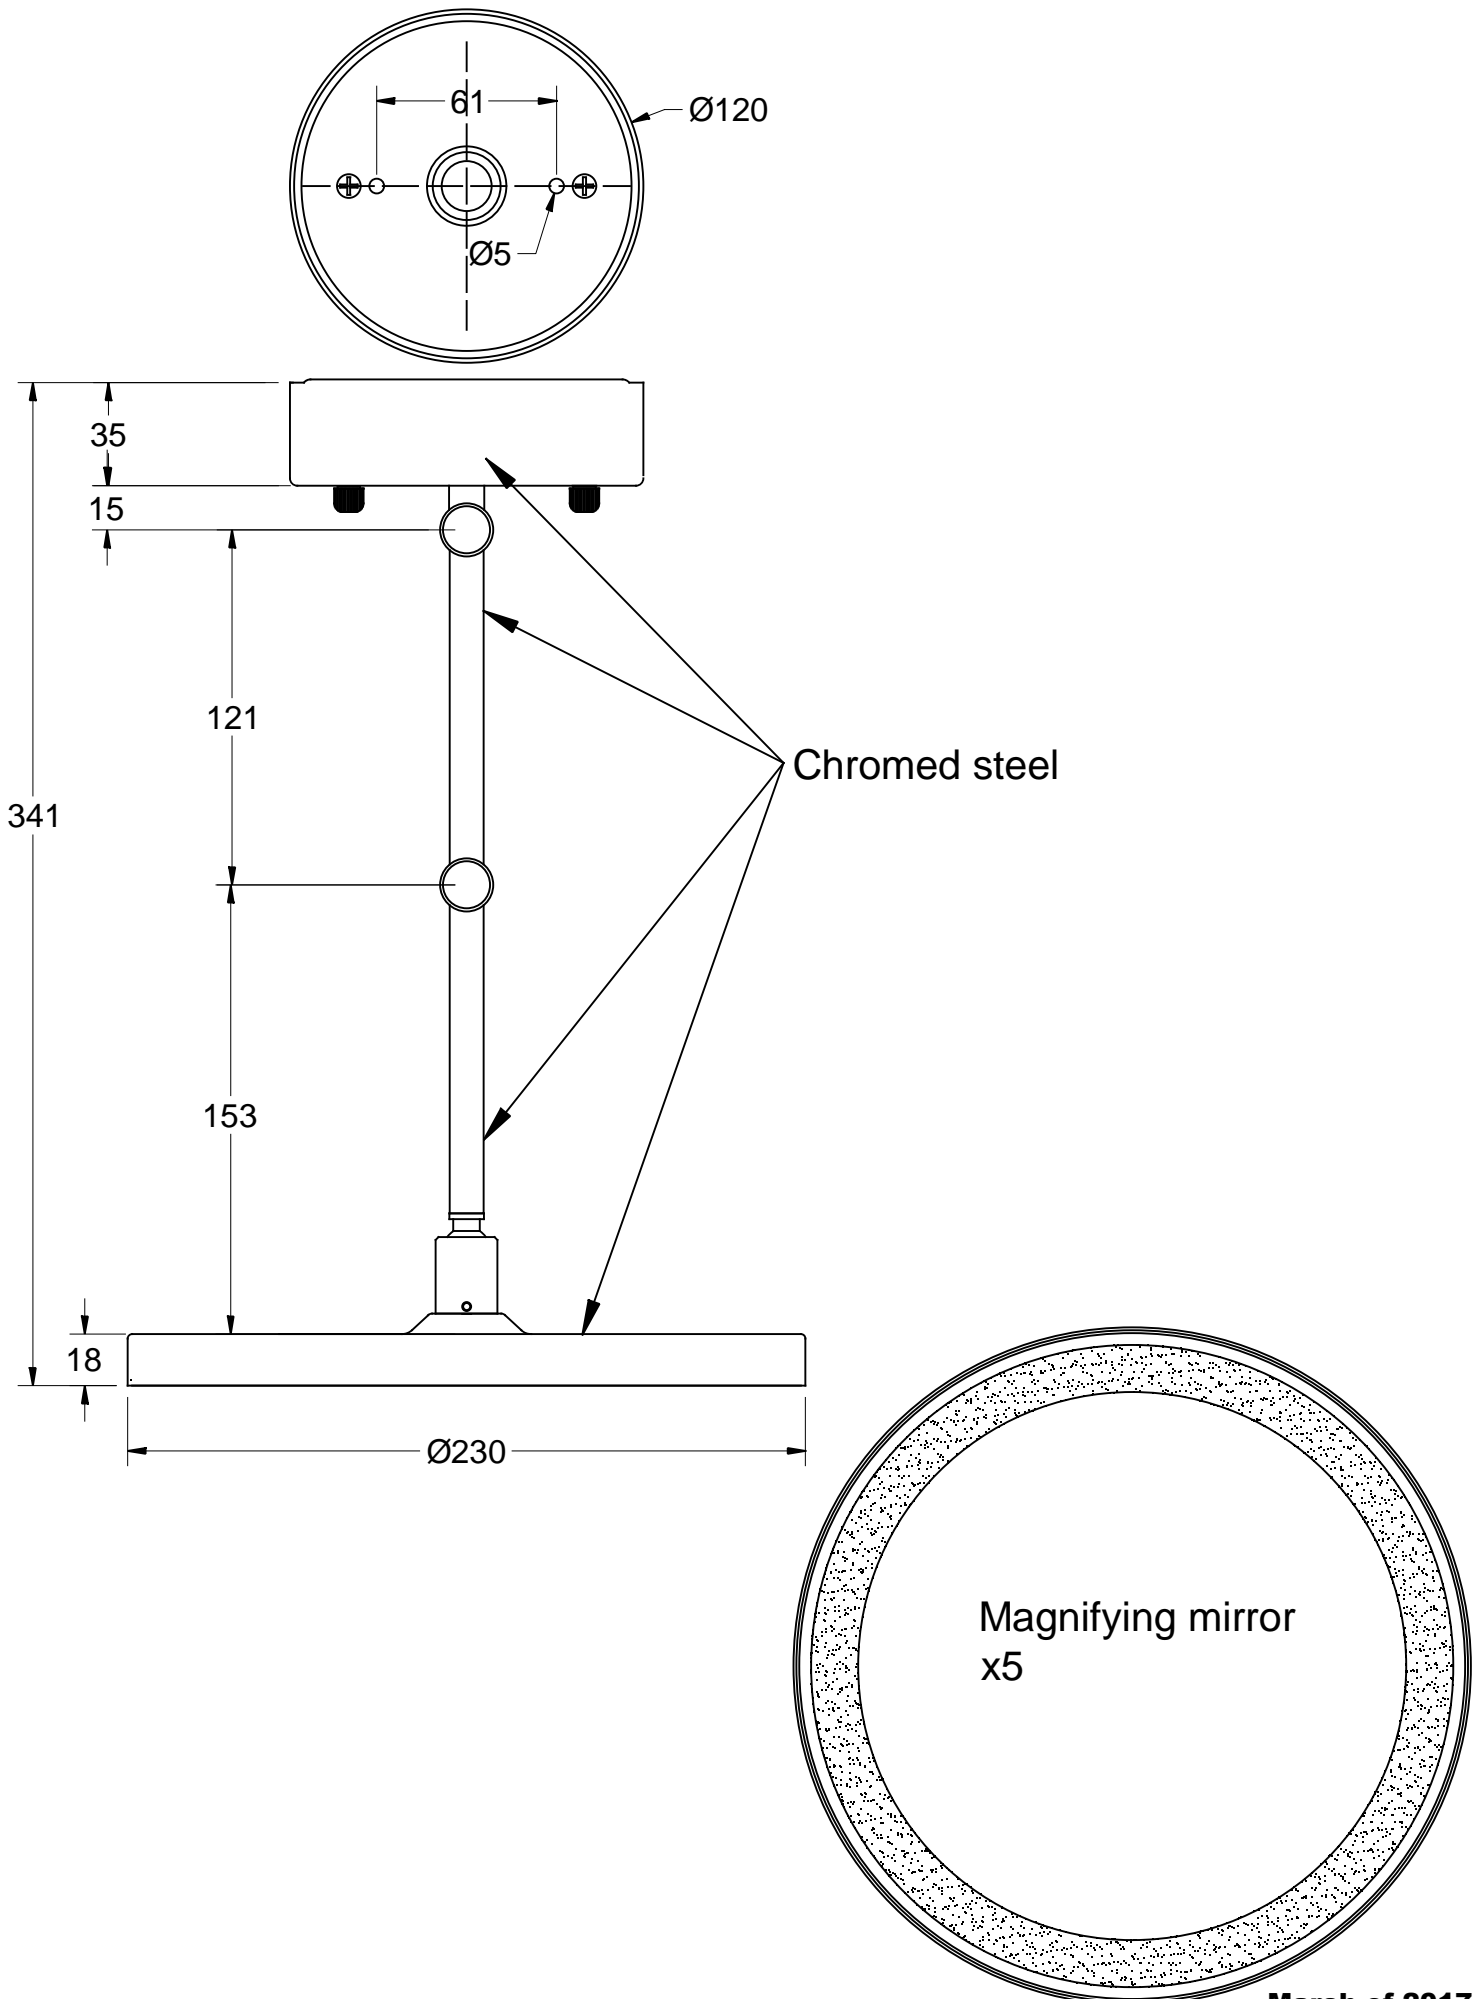

Finition
Chrome

Matière
Acier
Miroir

**CARACTÉRISTIQUES TECHNIQUES****Source lumineuse**

Source lumineuse: LED SAMSUNG
Puissance (W): 6 W
Consommation totale (W): 7.4 W
Température de couleur: Blanc chaud - 3 000 K
CRI: 80
Lumens réels: 139
Lumens nominaux: 1100
Nbr de LED: 45
Lm/W réels: 19
Durée de vie: 36.000h L70B30
Bin / Grup: VA o VB
MacAdam steps: 3 STEPS
Facteur UGR: 12.9
Risque photobiologique: RG1

ÉQUIPEMENT

Marque: HEP
Équipement compris: Oui, électronique
Tension / Fréquence:
100-240VAC/50-60Hz
Facteur de puissance: 0.84

Luminaire

Garantie: 2 Ans

Logistique

Efficacité énergétique: LED A++
Code EAN: 8435381437657
Poids net (kg): 1.315
Poids en kg (emballé): 2.227
Boîte: 270 x 375 x 275
Masterbox: 6

1

2

3

4