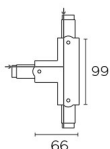

71-5227-60-00

V0

TRACK CE Accessoire

Description

Rails à usage intérieur

Finition structure: Noir. Garantie: 2 Ans.

Finition

Noir

CARACTÉRISTIQUES TECHNIQUES

Luminaire

Garantie: 2 Ans

Logistique

Code EAN: 8435381436186
Poids net (kg): 0.150
Poids en kg (emballé): 0.198
Boîte: 110 x 40 x 170
Masterbox: 30

La finition de la photographie peut ne pas coïncider avec celle de la référence. Pour identifier la finition réelle, voir la description de cette dernière.