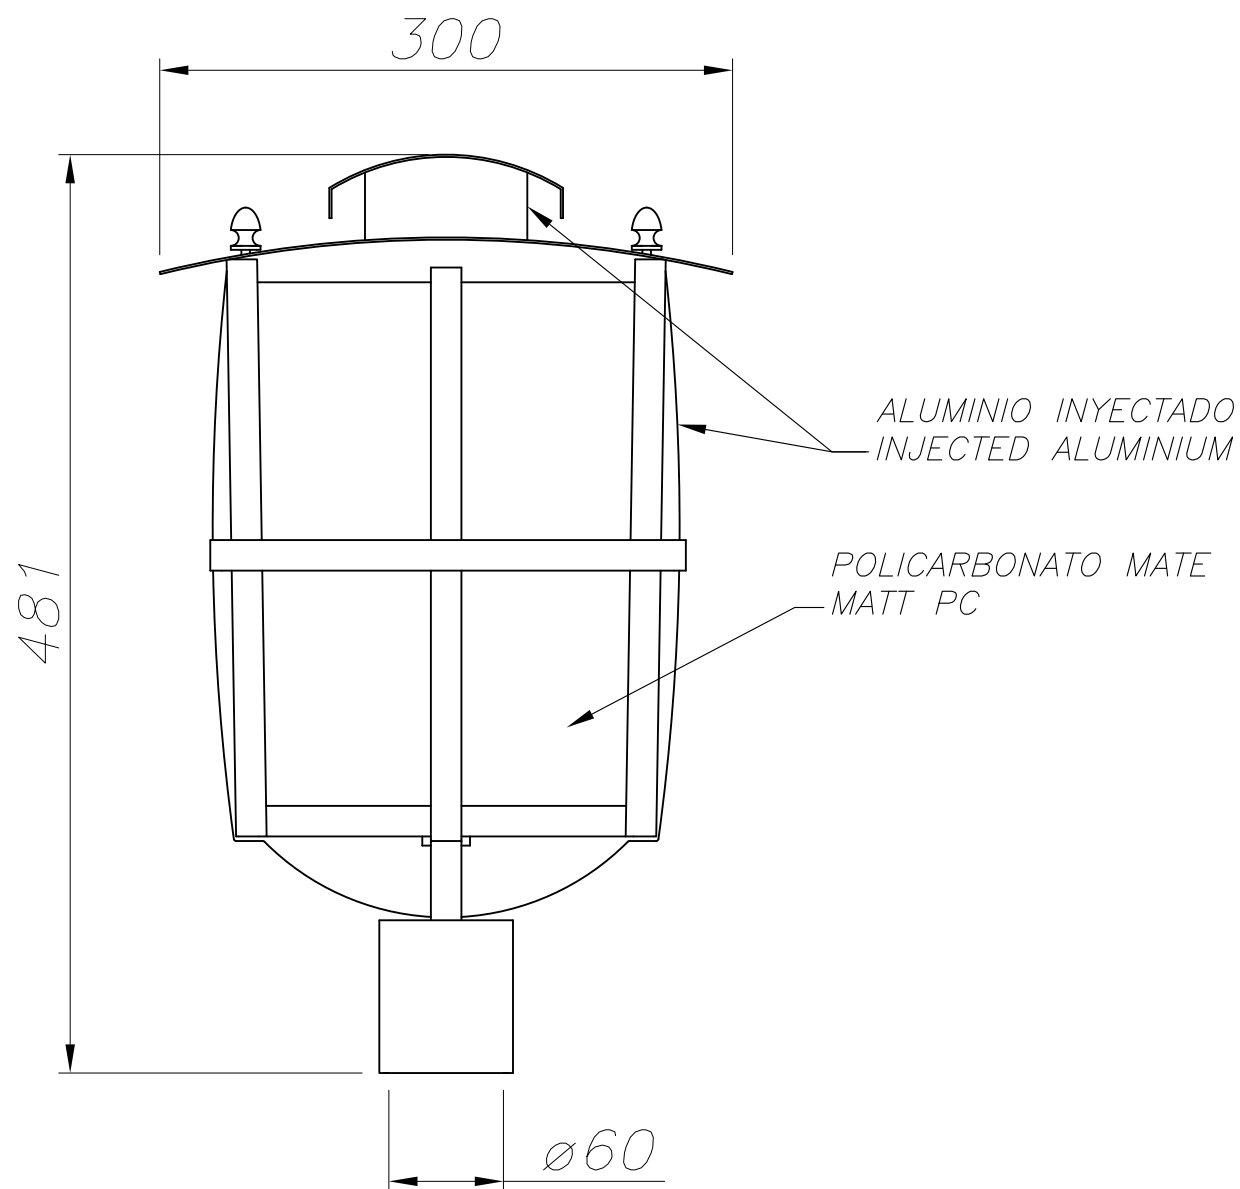

60-9866-18-M3

V0

RUSTICA Tête de réverbère

Designer: Manel Llusçà

Description

Tête à usage extérieur pour éclairer les deux côtés.

Matière structure: Acier galvanisé. Finition structure: Finition époxy, Marron oxydé. Matière diffuseur: Polycarbonate. Finition diffuseur: Mat. Protection contre les rayons ultraviolets. Garantie: 2 Ans.11 Poids net du produit (kg): 2.9151 Largeur ou diamètre du produit (mm): 3001 Hauteur du produit (mm): 48111 Classe 1. IP: IP65. E27. Longueur maximale d'ampoule admise par le luminaire: 165.000. Nombre de douilles ou LED: 1. Puissance maximale de la source lumineuse: .20W. Puissance totale: 20. Facteur de puissance: 1.00.

Finition

Finition époxy
Marron oxydé
Mat

Matière

Acier galvanisé
Polycarbonate

**CARACTÉRISTIQUES TECHNIQUES****Source lumineuse**

Douille : 1 x E27
Puissance (W): pdf.potencia_max .20W
Consommation totale (W): 20
Dimension maxi. Ampoule: 165/0 mm
Température de couleur: NA
Quantité: 1

ÉQUIPEMENT

Tension / Fréquence:
100-240V/50-60Hz
Facteur de puissance: 1.00

Luminaire

Double presse-étoupe: Non
Drainage: Non
Protection UVA: Oui
Garantie: 2 Ans

Logistique

Efficacité énergétique: LAMPE NON
INCLUDE
Code EAN: 8435381427849
Poids net (kg): 2.915
Poids en kg (emballé): 4.065
Boîte: 340 x 340 x 570
Masterbox: 1

La finition de la photographie peut ne pas coïncider avec celle de la référence. Pour identifier la finition réelle, voir la description de cette dernière.

ACCESSOIRES EN OPTION

55-9866-18-18

Matière structure: Aluminium injecté
Dimensions: 228 x 0 x 2239
Poids net (kg): 4.490