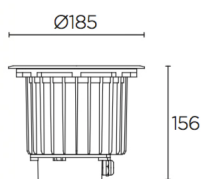

## GEA Power Led Pro Encastrés de sol

**Description**

Encastrés de sol à usage extérieur pour éclairer vers le haut.

Parties électroniques situées dans un compartiment intérieur étanche, isolées du compartiment contenant la réglette de raccordement. Supporte un poids statique de 1 800 kg maximum et le passage occasionnel de véhicules à vitesse réduite. Boîtier d'encastrement fourni. Peut être installé en milieu marin. Comprend 2 sorties de câble pour faciliter l'installation en chaîne. Source lumineuse orientable. Matière structure: Acier inoxydable AISI 316, Aluminium. Finition structure: Poli, Noir. Matière diffuseur: Verre. Finition diffuseur: Transparent. Protection contre les rayons ultraviolets. Garantie: 2 Ans.

**Finition**

Poli  
Noir  
Transparent

**Matière**

Acier inoxydable AISI 316  
Aluminium  
Verre

**CARACTÉRISTIQUES TECHNIQUES****Source lumineuse**

Source lumineuse: LED CREE  
Puissance (W): 16W  
Température de couleur: Blanc chaud -  
3 000 K  
CRI: 80  
Lumens réels: 1482  
Lumens nominaux: 1667  
Nbr de LED: 6  
Lm/W réels: 93  
Durée de vie: 50.000h L70B30  
Bin / Grup: 7C1 o 7B4  
MacAdam steps: 2 STEPS  
Facteur UGR: 9.3  
Risque photobiologique: RG2

**Logistique**

Efficacité énergétique: LED A++  
Code EAN: 8435381463403  
Poids net (kg): 2.327  
Poids en kg (emballé): 2.475  
Boîte: 190 x 190 x 175  
Masterbox: 4

La finition de la photographie peut ne pas coïncider avec celle de la référence. Pour identifier la finition réelle, voir la description de cette dernière.

## ACCESSOIRES EN OPTION

---

**71-9995-DC-DC**

Matière structure: Ciment  
Dimensions: 300 x 300 x 162  
Poids net (kg): 12.000

CAJA DE EMPOTRAR  
FLUSH FITTING BOX