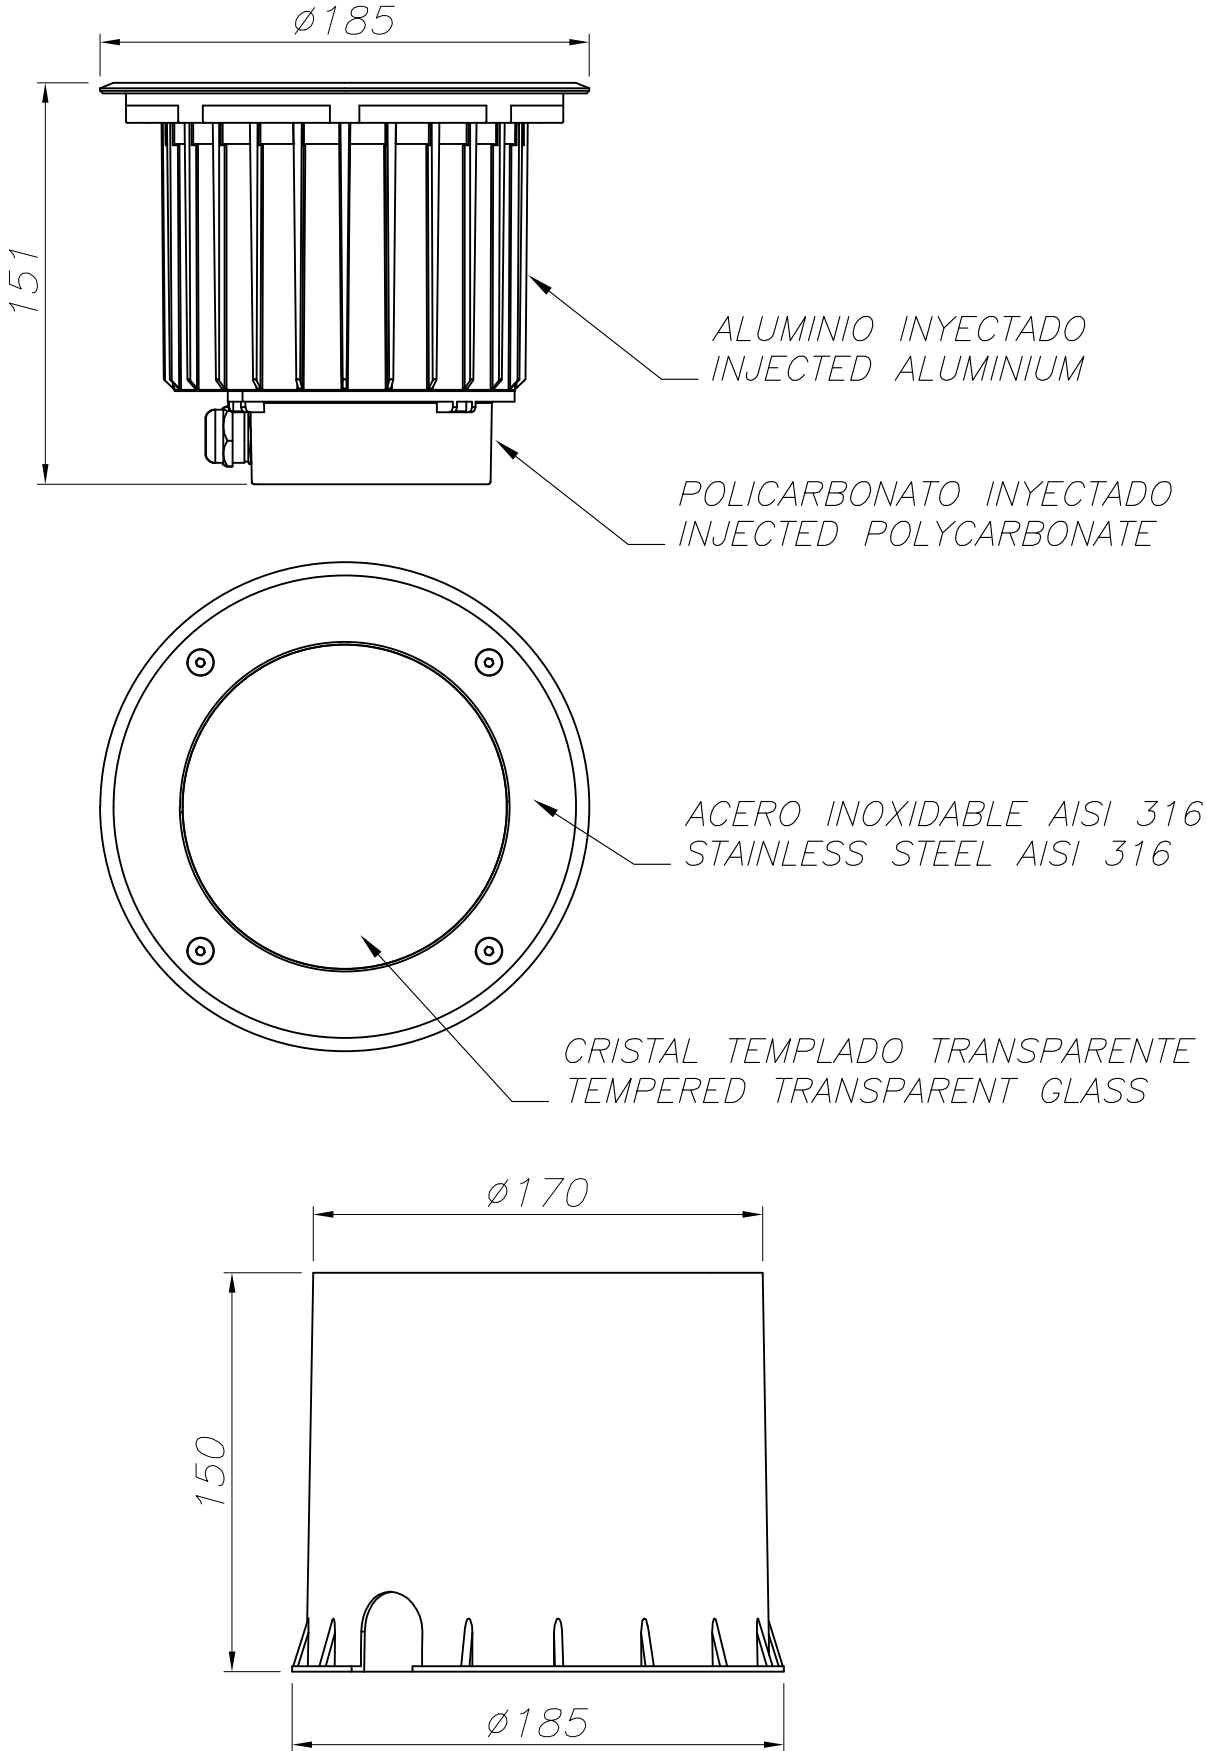

## GEA Power Led Pro Encastrés de sol

**Description**

Encastrés de sol à usage extérieur pour éclairer vers le haut.

Parties électroniques situées dans un compartiment intérieur étanche, isolées du compartiment contenant la réglette de raccordement. Supporte un poids statique de 1 800 kg maximum et le passage occasionnel de véhicules à vitesse réduite. Boîtier d'encastrement fourni. Peut être installé en milieu marin. Comprend 2 sorties de câble pour faciliter l'installation en chaîne. Source lumineuse orientable. Matière structure: Acier inoxydable AISI 316, Aluminium. Finition structure: Poli, Noir. Matière diffuseur: Verre. Finition diffuseur: Transparent. Protection contre les rayons ultraviolets. Garantie: 2 Ans.

**Finition**

Poli  
Noir  
Transparent

**Matière**

Acier inoxydable AISI 316  
Aluminium  
Verre

**CARACTÉRISTIQUES TECHNIQUES****Source lumineuse**

Source lumineuse: LED CREE  
Puissance (W): 16W  
Température de couleur: Blanc chaud -  
3 000 K  
CRI: 80  
Lumens réels: 1482  
Lumens nominaux: 1667  
Nbr de LED: 6  
Lm/W réels: 93  
Durée de vie: 50.000h L70B30  
Bin / Grup: 7C1 o 7B4  
MacAdam steps: 2 STEPS  
Facteur UGR: 9.3  
Risque photobiologique: RG2

**Logistique**

Efficacité énergétique: LED A++  
Code EAN: 8435381463403  
Poids net (kg): 2.327  
Poids en kg (emballé): 2.475  
Boîte: 190 x 190 x 175  
Masterbox: 4

La finition de la photographie peut ne pas coïncider avec celle de la référence. Pour identifier la finition réelle, voir la description de cette dernière.

## ACCESSOIRES EN OPTION

---

**71-9995-DC-DC**

Matière structure: Ciment  
Dimensions: 300 x 300 x 162  
Poids net (kg): 12.000

CAJA DE EMPOTRAR  
FLUSH FITTING BOX