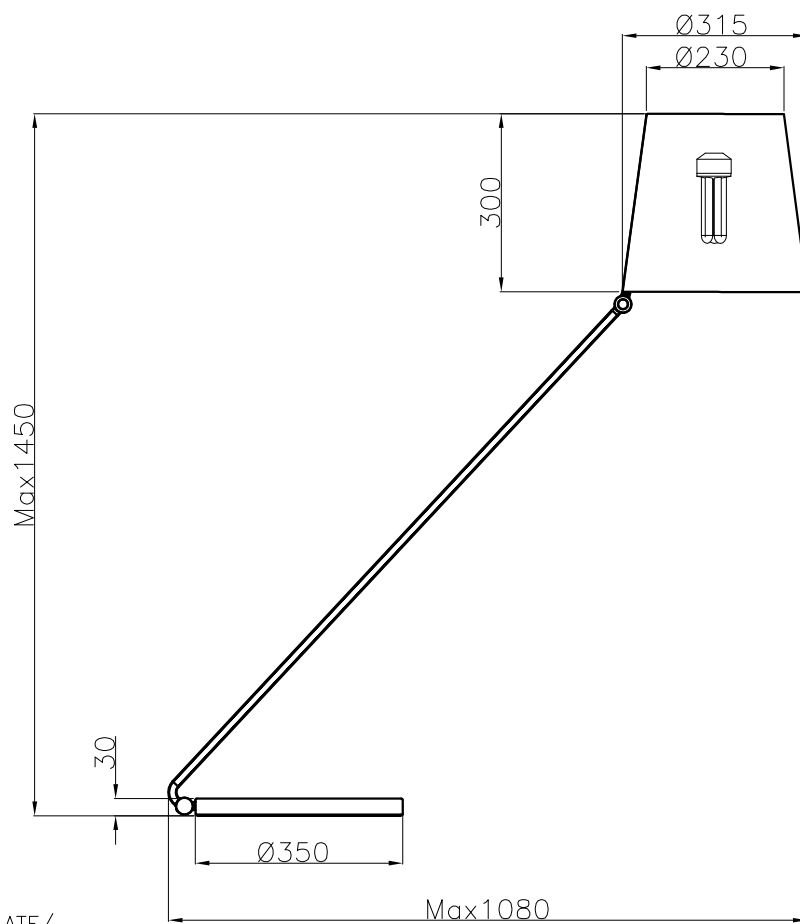

EMY Lampadaire

Designer: Francesc Vilaró

25-4409-21-12 V0

Finition

Chrome
Fumé
Opale mat

Matière

Aluminium
Polycarbonate

CARACTÉRISTIQUES TECHNIQUES

Source lumineuse

Douille : 1 x E27
Puissance (W): MAX 30W
Consommation totale (W): 30
Dimension maxi. Ampoule: 180/60 mm
Lumens réels: 1161
Quantité: 1
Lm/W réels: 39
Facteur UGR: 11.9

ÉQUIPEMENT

Équipement compris: Oui, électronique
Tension / Fréquence:
230-240V/50-60Hz

Luminaire

Garantie: 2 Ans

Logistique

Efficacité énergétique: LAMPE NON
INCLUDE
Code EAN: 8435111083475
Poids net (kg): 13.240
Poids en kg (emballé): 16.780
Boîte: 470 x 465 x 115
Masterbox: 1

1

2

3

4