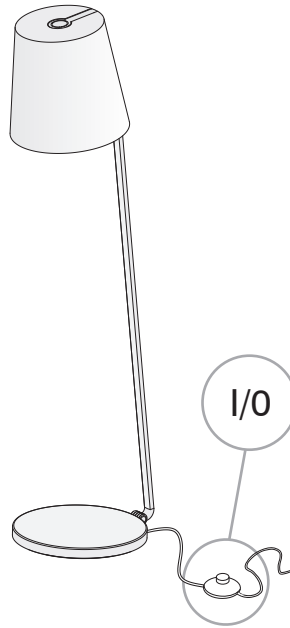

EMY Lampadaire

Designer: Francesc Vilaró

25-4409-21-12 V0

Finition

Chrome
Fumé
Opale mat

Matière

Aluminium
Polycarbonate

CARACTÉRISTIQUES TECHNIQUES

Source lumineuse

Douille : 1 x E27
Puissance (W): MAX 30W
Consommation totale (W): 30
Dimension maxi. Ampoule: 180/60 mm
Lumens réels: 1161
Quantité: 1
Lm/W réels: 39
Facteur UGR: 11.9

ÉQUIPEMENT

Équipement compris: Oui, électronique
Tension / Fréquence:
230-240V/50-60Hz

Luminaire

Garantie: 2 Ans

Logistique

Efficacité énergétique: LAMPE NON
INCLUDE
Code EAN: 8435111083475
Poids net (kg): 13.240
Poids en kg (emballé): 16.780
Boîte: 470 x 465 x 115
Masterbox: 1

1

2

3

4