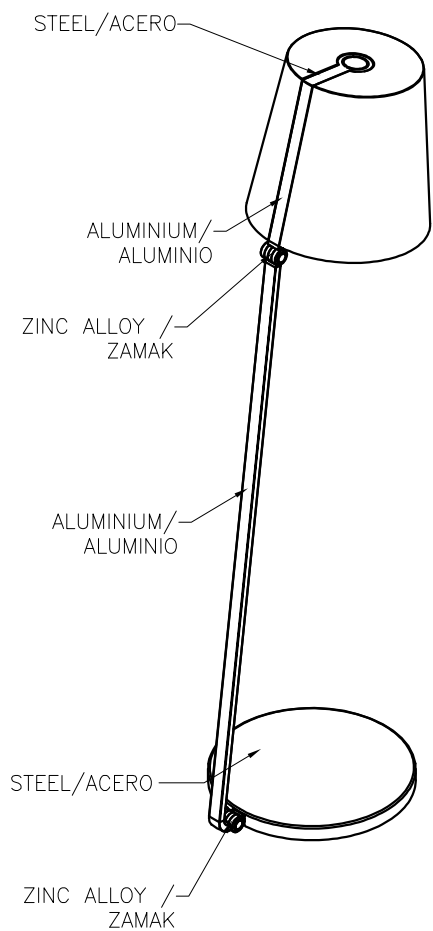

EMY Lampadaire

Designer: Francesc Vilaró

25-4409-21-12 V0

Finition

Chrome
Fumé
Opale mat

Matière

Aluminium
Polycarbonate

CARACTÉRISTIQUES TECHNIQUES

Source lumineuse

Douille : 1 x E27
Puissance (W): MAX 30W
Consommation totale (W): 30
Dimension maxi. Ampoule: 180/60 mm
Lumens réels: 1161
Quantité: 1
Lm/W réels: 39
Facteur UGR: 11.9

ÉQUIPEMENT

Équipement compris: Oui, électronique
Tension / Fréquence:
230-240V/50-60Hz

Luminaire

Garantie: 2 Ans

Logistique

Efficacité énergétique: LAMPE NON
INCLUDE
Code EAN: 8435111083475
Poids net (kg): 13.240
Poids en kg (emballé): 16.780
Boîte: 470 x 465 x 115
Masterbox: 1

1

2

3

4