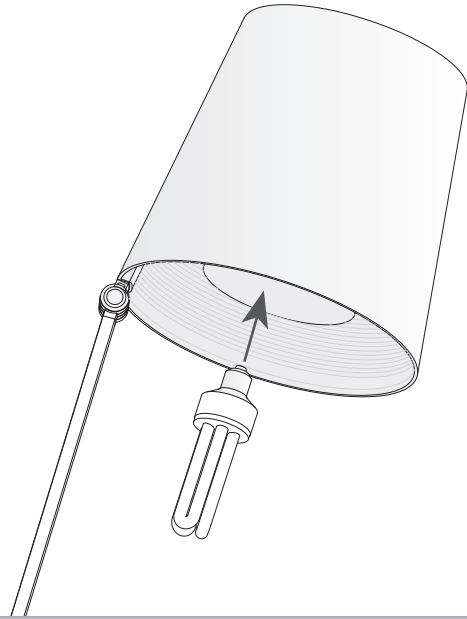

EMY Lampadaire

Designer: Francesc Vilaró

25-4409-21-12 V0

Finition

Chrome
Fumé
Opale mat

Matière

Aluminium
Polycarbonate

CARACTÉRISTIQUES TECHNIQUES

Source lumineuse

Douille : 1 x E27
Puissance (W): MAX 30W
Consommation totale (W): 30
Dimension maxi. Ampoule: 180/60 mm
Lumens réels: 1161
Quantité: 1
Lm/W réels: 39
Facteur UGR: 11.9

ÉQUIPEMENT

Équipement compris: Oui, électronique
Tension / Fréquence:
230-240V/50-60Hz

Luminaire

Garantie: 2 Ans

Logistique

Efficacité énergétique: LAMPE NON
INCLUDE
Code EAN: 8435111083475
Poids net (kg): 13.240
Poids en kg (emballé): 16.780
Boîte: 470 x 465 x 115
Masterbox: 1

1

2

3

4