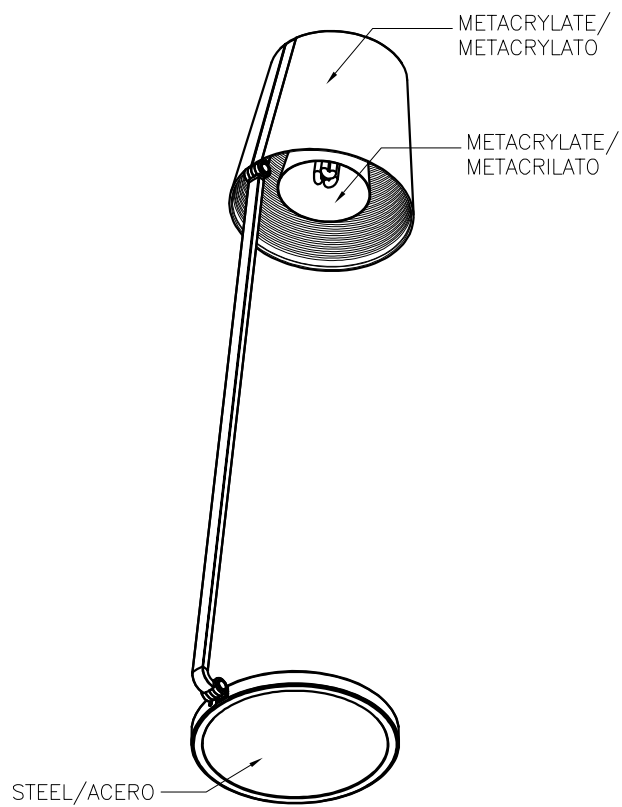

EMY Lampadaire

Designer: Francesc Vilaró

25-4409-21-12 V0

Finition

Chrome
Fumé
Opale mat

Matière

Aluminium
Polycarbonate

CARACTÉRISTIQUES TECHNIQUES

Source lumineuse

Douille : 1 x E27
Puissance (W): MAX 30W
Consommation totale (W): 30
Dimension maxi. Ampoule: 180/60 mm
Lumens réels: 1161
Quantité: 1
Lm/W réels: 39
Facteur UGR: 11.9

ÉQUIPEMENT

Équipement compris: Oui, électronique
Tension / Fréquence:
230-240V/50-60Hz

Luminaire

Garantie: 2 Ans

Logistique

Efficacité énergétique: LAMPE NON
INCLUDE
Code EAN: 8435111083475
Poids net (kg): 13.240
Poids en kg (emballé): 16.780
Boîte: 470 x 465 x 115
Masterbox: 1

1

2

3

4