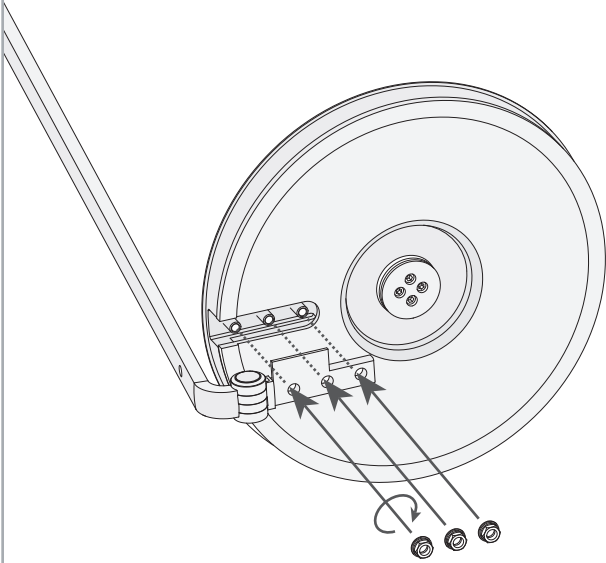

EMY Lampadaire

Designer: Francesc Vilaró

25-4409-21-12 V0

Finition

Chrome
Fumé
Opale mat

Matière

Aluminium
Polycarbonate

CARACTÉRISTIQUES TECHNIQUES

Source lumineuse

Douille : 1 x E27
Puissance (W): MAX 30W
Consommation totale (W): 30
Dimension maxi. Ampoule: 180/60 mm
Lumens réels: 1161
Quantité: 1
Lm/W réels: 39
Facteur UGR: 11.9

ÉQUIPEMENT

Équipement compris: Oui, électronique
Tension / Fréquence:
230-240V/50-60Hz

Luminaire

Garantie: 2 Ans

Logistique

Efficacité énergétique: LAMPE NON
INCLUDE
Code EAN: 8435111083475
Poids net (kg): 13.240
Poids en kg (emballé): 16.780
Boîte: 470 x 465 x 115
Masterbox: 1

1

2

3

4