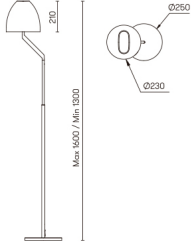

## FLAVIA Lampadaire

Designer: Benedito Design

25-3686-21-M1 V0

**Finition**  
Chrome  
Opale mat

**Matière**  
Zamak  
Acier  
Abat-jour en PMMA

#### Source lumineuse

Douille : 1 x E27  
Puissance (W): MAX 18W  
Consommation totale (W): 18  
Dimension maxi. Ampoule: 125/78 mm  
Lumens réels: 708  
Quantité: 1  
Lm/W réels: 39  
Facteur UGR: 6.6