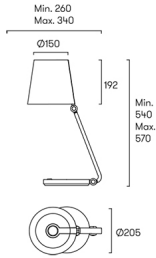

## EMY Lampe de table

Designer: Francesc Vilaró

10-4409-21-12 V0

**Finition**  
Chrome  
Fumé  
Opale mat

**Matière**  
Aluminium  
Polycarbonate

#### Source lumineuse

Douille : 1 x E14  
Puissance (W): 15W  
Consommation totale (W): 15  
Dimension maxi. Ampoule: 100/45 mm  
Lumens réels: 403  
Quantité: 1  
Lm/W réels: 27  
Facteur UGR: 11.2