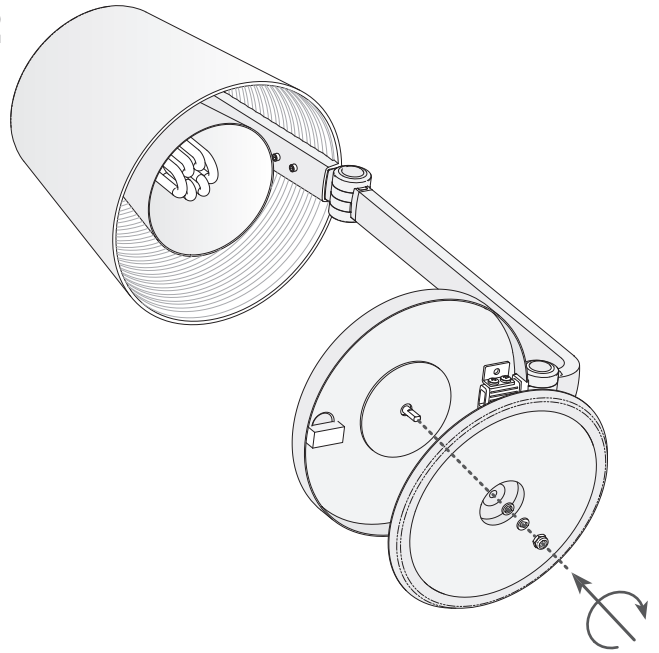

## EMY Lampe de table

Designer: Francesc Vilaró

10-4409-21-12 V0

**Finition**  
Chrome  
Fumé  
Opale mat

**Matière**  
Aluminium  
Polycarbonate

#### Source lumineuse

Douille : 1 x E14  
Puissance (W): 15W  
Consommation totale (W): 15  
Dimension maxi. Ampoule: 100/45 mm  
Lumens réels: 403  
Quantité: 1  
Lm/W réels: 27  
Facteur UGR: 11.2

#### Logistique

Efficacité énergétique: LAMPE NON  
INCLUDE  
Code EAN: 8435111083253  
Poids net (kg): 4.180  
Poids en kg (emballé): 5.180  
Boîte: 270 x 270 x 85  
Masterbox: 1

1

2

3

4

5