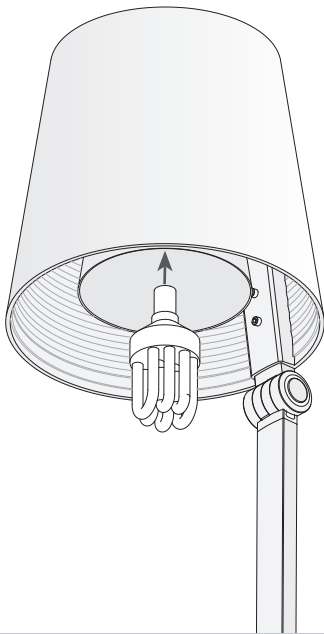

## EMY Lampe de table

Designer: Francesc Vilaró

10-4409-21-12 V0

**Finition**  
Chrome  
Fumé  
Opale mat

**Matière**  
Aluminium  
Polycarbonate

#### Source lumineuse

Douille : 1 x E14  
Puissance (W): 15W  
Consommation totale (W): 15  
Dimension maxi. Ampoule: 100/45 mm  
Lumens réels: 403  
Quantité: 1  
Lm/W réels: 27  
Facteur UGR: 11.2

#### Logistique

Efficacité énergétique: LAMPE NON  
INCLUDE  
Code EAN: 8435111083253  
Poids net (kg): 4.180  
Poids en kg (emballé): 5.180  
Boîte: 270 x 270 x 85  
Masterbox: 1

1

2

3

4

5