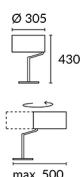

## TWIST Lampe de table

**Description**

Collection à usage intérieur pour un éclairage général.

Design d'Alex & Manel Llusçà. Design intemporel. Très personnalisable : accessoires, finitions... Finitions de grande qualité. Prix-rendement optimal. Installation facile. Durabilité élevée pour usage intensif. Le module optique peut facilement tourner 360°. Matière structure: Acier. Finition structure: Nickel satiné. Matière diffuseur: Abat-jour en toile, Acrylique. Finition diffuseur: Blanc, Mat. Garantie: 2 Ans.

**Finition**

Nickel satiné  
Blanc  
Mat

**Matière**

Acier  
Abat-jour en toile  
Acrylique

**CARACTÉRISTIQUES TECHNIQUES****Source lumineuse**

Douille : 1 x E27  
Puissance (W): MAX 60W  
Consommation totale (W): 60  
Dimension maxi. Ampoule: 160/70 mm  
Lumens réels: 583  
Quantité: 1  
Lm/W réels: 10  
Facteur UGR: 10.4