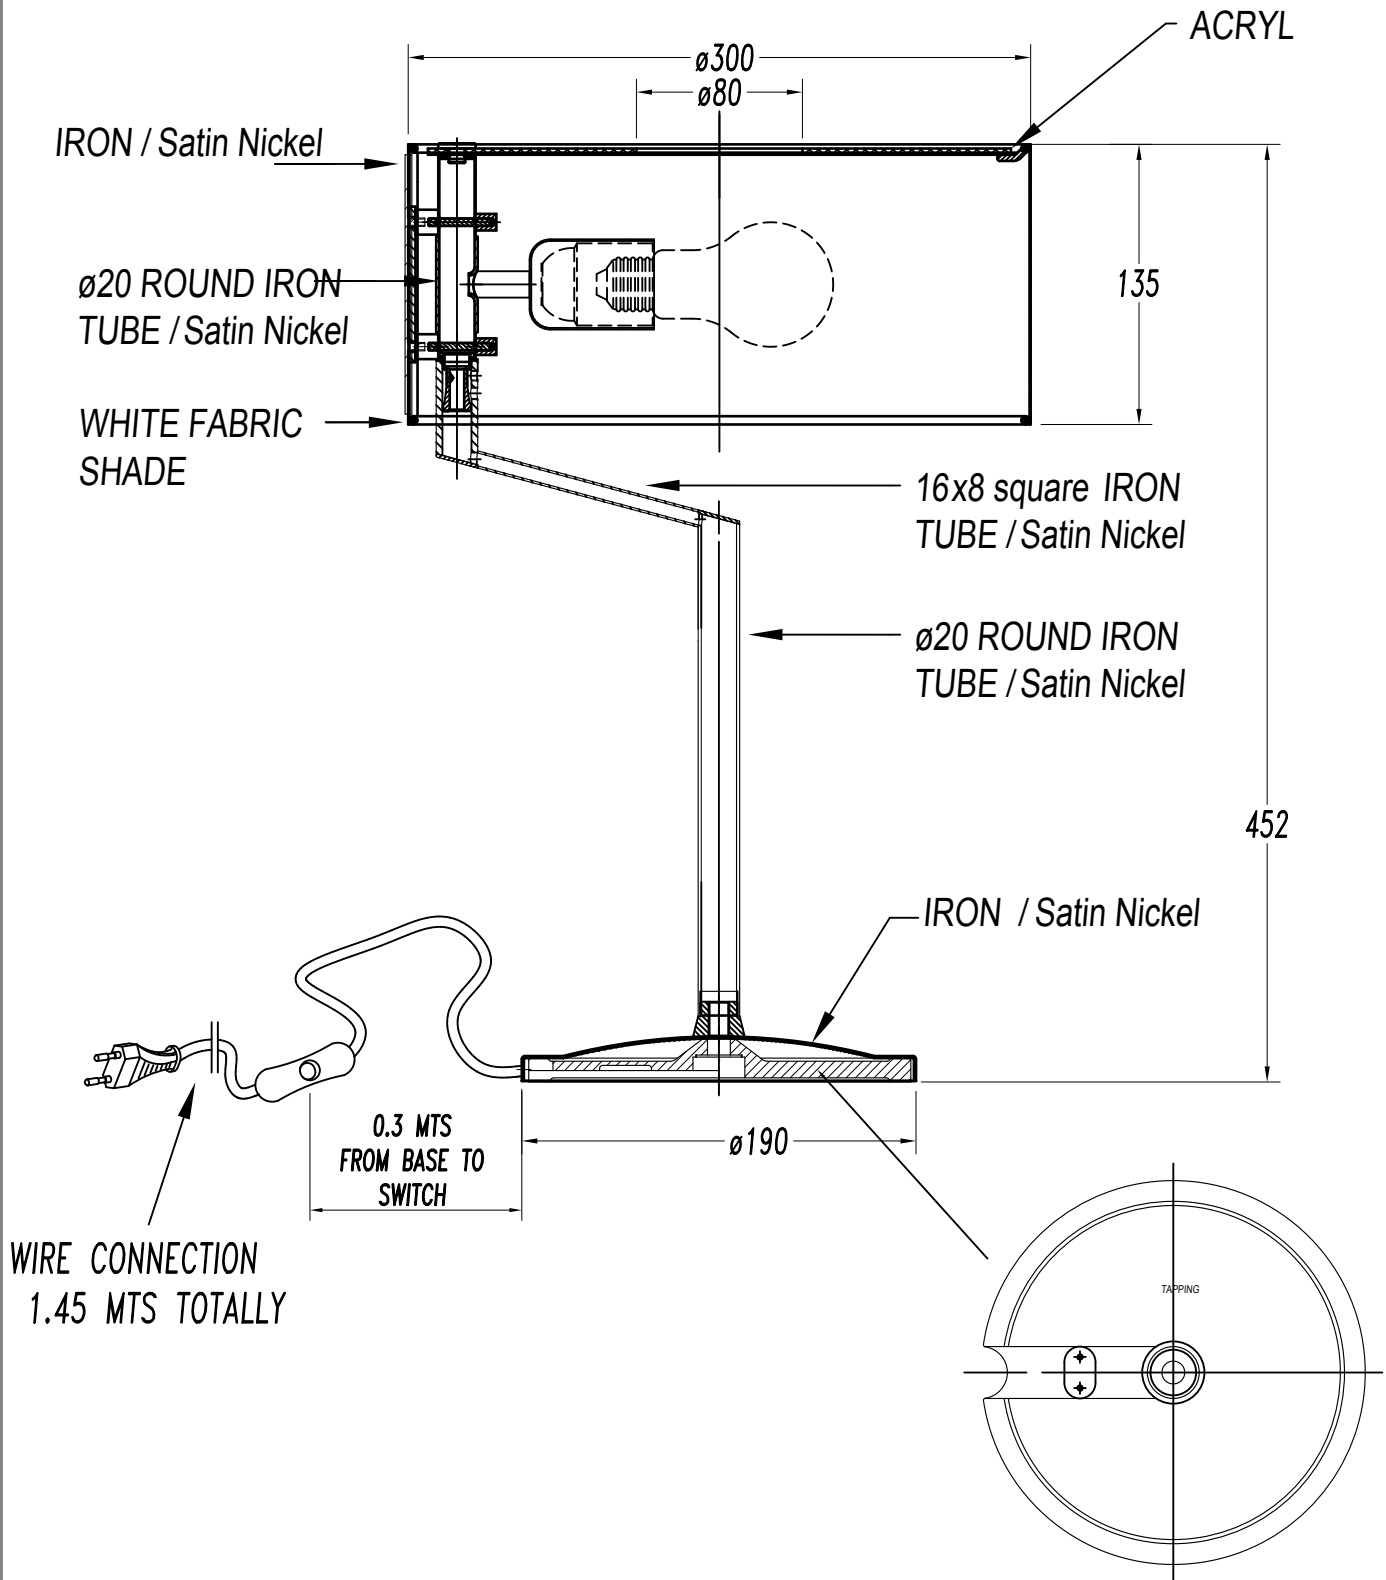

## TWIST Lampe de table

**Description**

Collection à usage intérieur pour un éclairage général.

Design d'Alex & Manel Llusçà. Design intemporel. Très personnalisable : accessoires, finitions... Finitions de grande qualité. Prix-rendement optimal. Installation facile. Durabilité élevée pour usage intensif. Le module optique peut facilement tourner 360°. Matière structure: Acier. Finition structure: Nickel satiné. Matière diffuseur: Abat-jour en toile, Acrylique. Finition diffuseur: Blanc, Mat. Garantie: 2 Ans.

**Finition**

Nickel satiné  
Blanc  
Mat

**Matière**

Acier  
Abat-jour en toile  
Acrylique

**CARACTÉRISTIQUES TECHNIQUES****Source lumineuse**

Douille : 1 x E27  
Puissance (W): MAX 60W  
Consommation totale (W): 60  
Dimension maxi. Ampoule: 160/70 mm  
Lumens réels: 583  
Quantité: 1  
Lm/W réels: 10  
Facteur UGR: 10.4

**ÉQUIPEMENT**

Tension / Fréquence:  
220-240V/50-60Hz

**Luminaire**

Garantie: 2 Ans

**Logistique**

Efficacité énergétique: LAMPE NON  
INCLUDE  
Code EAN: 8435111066379  
Poids net (kg): 3.710  
Poids en kg (emballé): 4.520  
Boîte: 340 x 335 x 510  
Masterbox: 1

**LED S-C4**

**1**

**2**