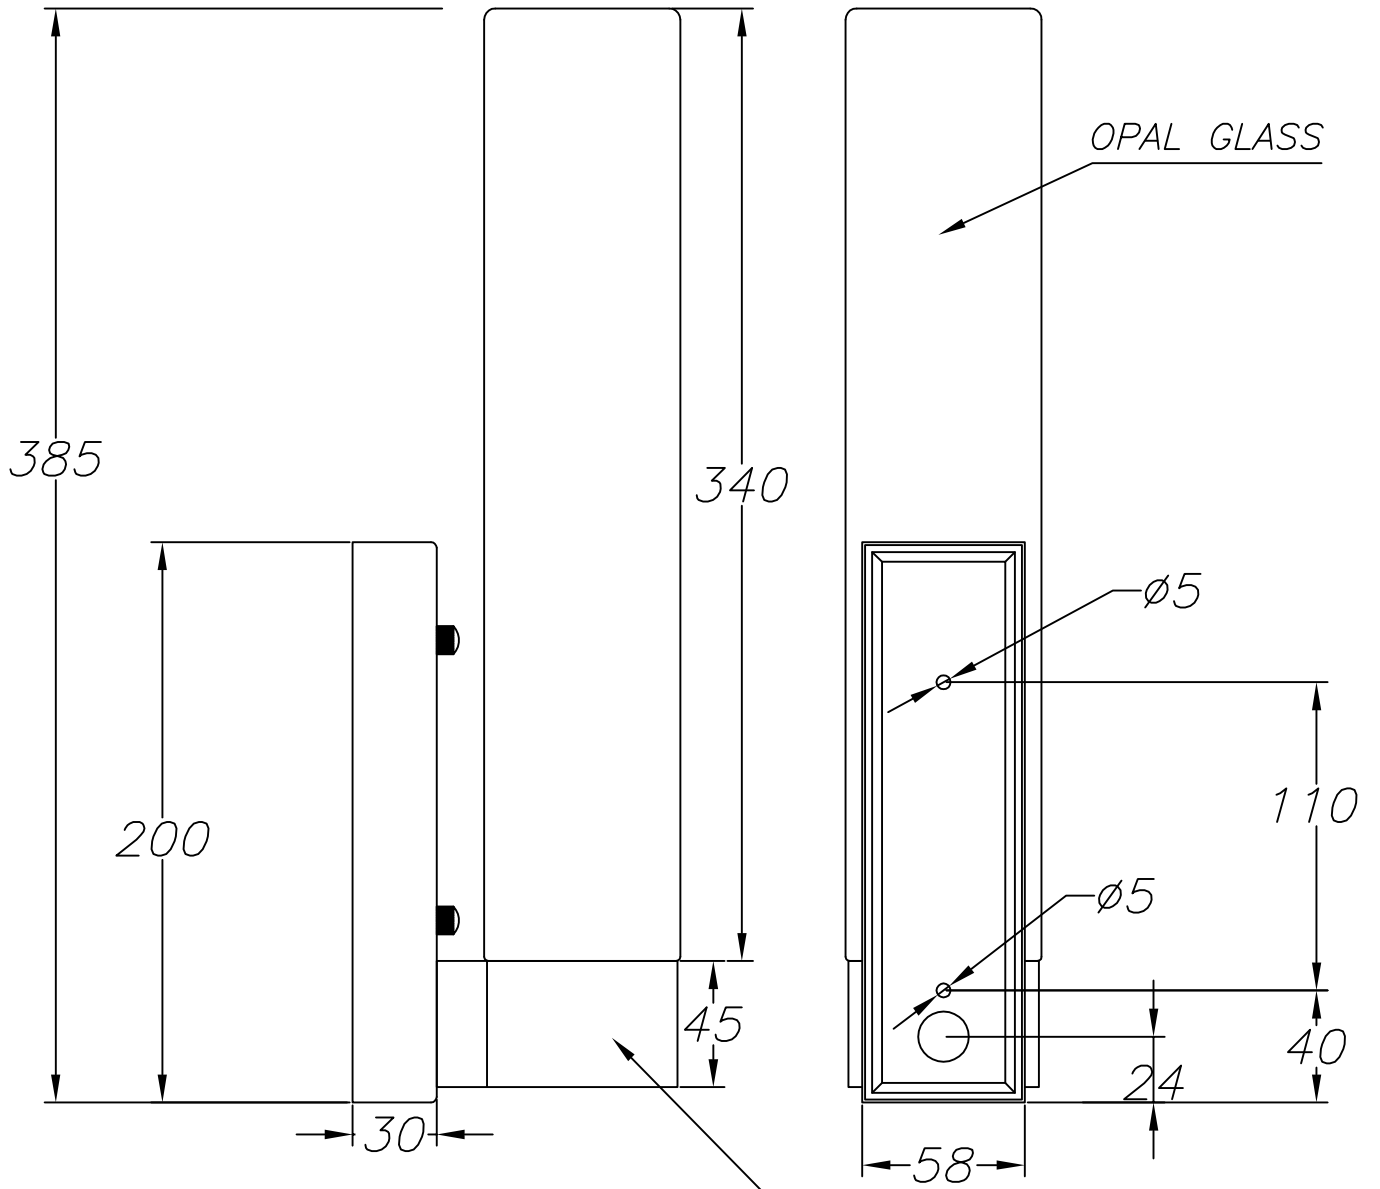

Finition

Chrome

Opale

Matière

Acier

Verre

**CARACTÉRISTIQUES TECHNIQUES****Source lumineuse**

Douille : 1 x 2G11
 Puissance (W): 24W
 Consommation totale (W): 18
 Lumens réels: 470
 Quantité: 1
 Lm/W réels: 26
 Facteur UGR: 8.8

ÉQUIPEMENT

Équipement compris: Oui, électronique
 Tension / Fréquence:
 220-240V/50-60Hz
 Facteur de puissance: 0.60

Luminaire

Garantie: 2 Ans

Logistique

Efficacité énergétique: LAMPE NON
 INCLUDE
 Code EAN: 8435111090336
 Poids net (kg): 1.170
 Poids en kg (emballé): 1.690
 Boîte: 340 x 150 x 435
 Masterbox: 4