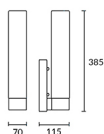

DRESDE EVO Applique

Description

Applique à usage intérieur pour éclairer frontalement

Design intemporel. Installation facile. Protection IP idéale salles de bains. Durabilité élevée pour usage intensif. Matière structure: Acier. Finition structure: Chrome. Matière diffuseur: Verre. Finition diffuseur: Opale. Garantie: 2 Ans.

Finition

Chrome

Opale