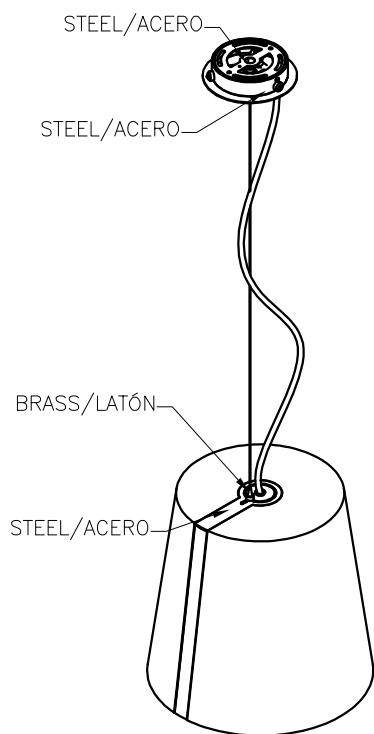

EMY Suspension

Designer: Francesc Vilaró

00-4409-21-12 V0

Finition

Chrome
Fumé
Opale mat

Matière

Aluminium
Polycarbonate

CARACTÉRISTIQUES TECHNIQUES

Source lumineuse

Douille : 1 x E27
Puissance (W): MAX 30W
Consommation totale (W): 30
Dimension maxi. Ampoule: 180/60 mm
Lumens réels: 1161
Quantité: 1
Lm/W réels: 39
Facteur UGR: 11.9

ÉQUIPEMENT

Tension / Fréquence:
230-240V/50-60Hz

Luminaire

Garantie: 2 Ans

Logistique

Efficacité énergétique: LAMPE NON
INCLUDE
Code EAN: 8435111083192
Poids net (kg): 1.755
Poids en kg (emballage): 2.725
Boîte: 365 x 360 x 395
Masterbox: 1

La finition de la photographie peut ne pas coïncider avec celle de la référence. Pour identifier la finition réelle, voir la description de cette dernière.