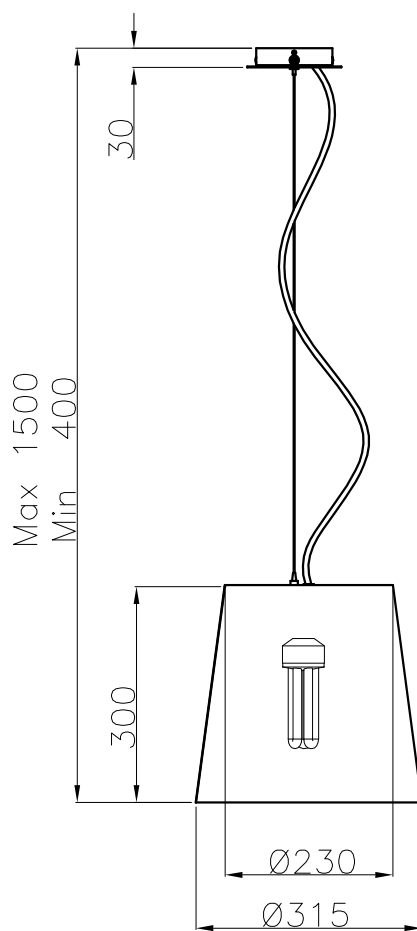

EMY Suspension

Designer: Francesc Vilaró

00-4409-21-12 V0

Finition

Chrome
Fumé
Opale mat

Matière

Aluminium
Polycarbonate

CARACTÉRISTIQUES TECHNIQUES

Source lumineuse

Douille : 1 x E27
Puissance (W): MAX 30W
Consommation totale (W): 30
Dimension maxi. Ampoule: 180/60 mm
Lumens réels: 1161
Quantité: 1
Lm/W réels: 39
Facteur UGR: 11.9

ÉQUIPEMENT

Tension / Fréquence:
230-240V/50-60Hz

Luminaire

Garantie: 2 Ans

Logistique

Efficacité énergétique: LAMPE NON
INCLUDE
Code EAN: 8435111083192
Poids net (kg): 1.755
Poids en kg (emballage): 2.725
Boîte: 365 x 360 x 395
Masterbox: 1

La finition de la photographie peut ne pas coïncider avec celle de la référence. Pour identifier la finition réelle, voir la description de cette dernière.