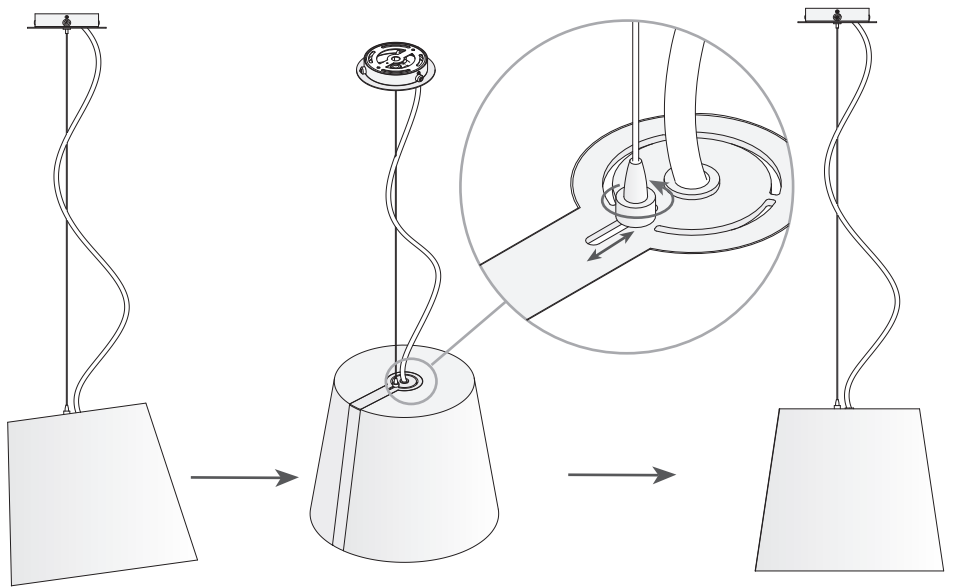

EMY Suspension

Designer: Francesc Vilaró

00-4409-21-12 V0

Finition

Chrome
Fumé
Opale mat

Matière

Aluminium
Polycarbonate

CARACTÉRISTIQUES TECHNIQUES

Source lumineuse

Douille : 1 x E27
Puissance (W): MAX 30W
Consommation totale (W): 30
Dimension maxi. Ampoule: 180/60 mm
Lumens réels: 1161
Quantité: 1
Lm/W réels: 39
Facteur UGR: 11.9

ÉQUIPEMENT

Tension / Fréquence:
230-240V/50-60Hz

Luminaire

Garantie: 2 Ans

Logistique

Efficacité énergétique: LAMPE NON
INCLUDE
Code EAN: 8435111083192
Poids net (kg): 1.755
Poids en kg (emballage): 2.725
Boîte: 365 x 360 x 395
Masterbox: 1

La finition de la photographie peut ne pas coïncider avec celle de la référence. Pour identifier la finition réelle, voir la description de cette dernière.

1

2

3

4

5