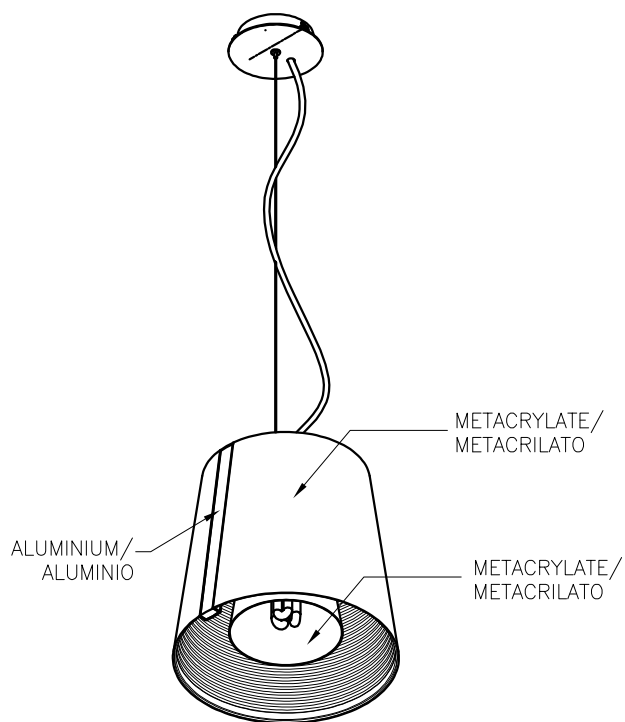

EMY Suspension

Designer: Francesc Vilaró

00-4409-21-12 V0

Finition

Chrome
Fumé
Opale mat

Matière

Aluminium
Polycarbonate

CARACTÉRISTIQUES TECHNIQUES

Source lumineuse

Douille : 1 x E27
Puissance (W): MAX 30W
Consommation totale (W): 30
Dimension maxi. Ampoule: 180/60 mm
Lumens réels: 1161
Quantité: 1
Lm/W réels: 39
Facteur UGR: 11.9

ÉQUIPEMENT

Tension / Fréquence:
230-240V/50-60Hz

Luminaire

Garantie: 2 Ans

Logistique

Efficacité énergétique: LAMPE NON
INCLUDE
Code EAN: 8435111083192
Poids net (kg): 1.755
Poids en kg (emballage): 2.725
Boîte: 365 x 360 x 395
Masterbox: 1

La finition de la photographie peut ne pas coïncider avec celle de la référence. Pour identifier la finition réelle, voir la description de cette dernière.