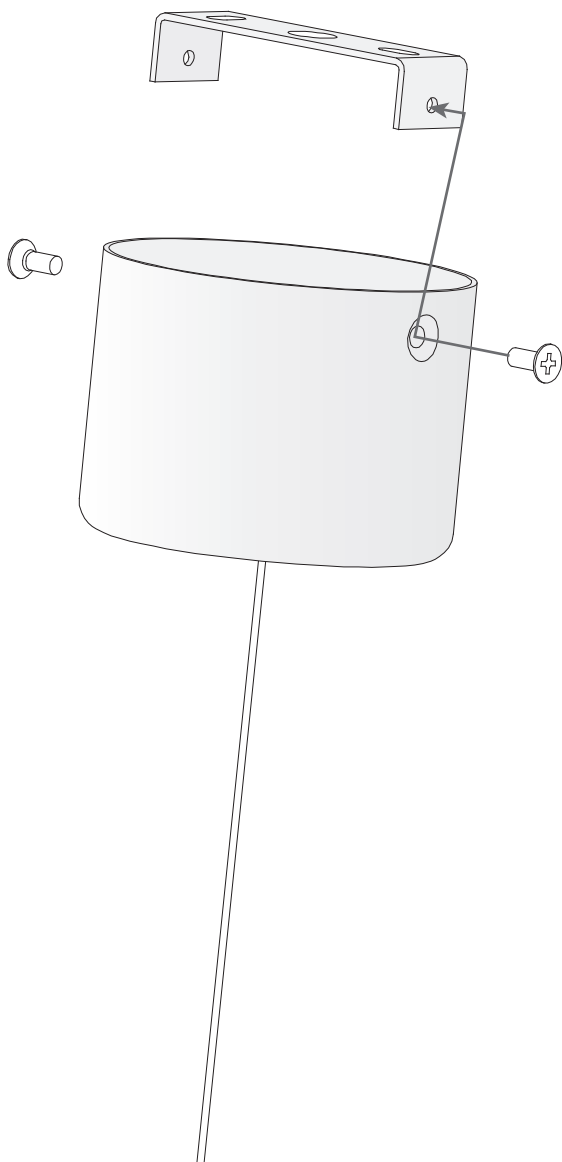

NET Suspension

Designer: GROK Team

00-3685-BW-M1 V0

Finition
Blanc mat
Opale

Matière
Aluminium
Polystyrène

CARACTÉRISTIQUES TECHNIQUES

Source lumineuse

Source lumineuse: LED REFOND
Puissance (W): 15W
Température de couleur: Blanc chaud -
3 000 K
CRI: 80
Lumens réels: 878
Lumens nominaux: 1440
Nbr de LED: 168
Lm/W réels: 59
Bin / Grup: 30K
Facteur UGR: 19.2
Risque photobiologique: RG0

ÉQUIPEMENT

Marque: EAGLERISE
Équipement compris: Oui, électronique
Tension / Fréquence:
100-240VAC/50-60Hz

Luminaire

Garantie: 2 Ans

Logistique

Efficacité énergétique: LED A++
Code EAN: 8435381414764
Poids net (kg): 1.155
Poids en kg (emballé): 1.700
Boîte: 315 x 315 x 260
Masterbox: 1

1

2

3

4

5