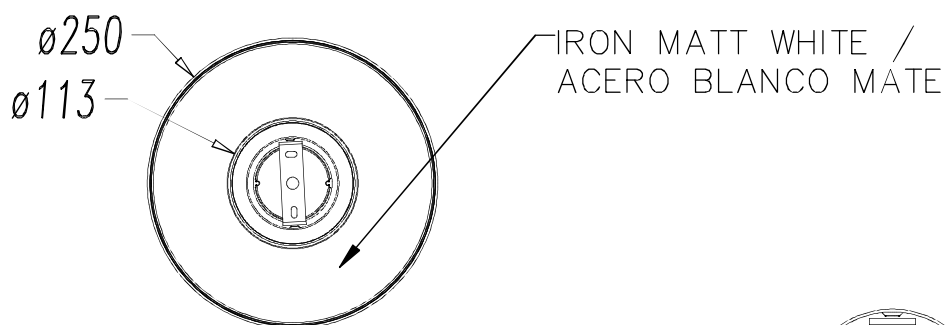

NET Suspension

Designer: GROK Team

00-3685-BW-M1 V0

Finition
Blanc mat
Opale

Matière
Aluminium
Polystyrène

CARACTÉRISTIQUES TECHNIQUES

Source lumineuse

Source lumineuse: LED REFOND
Puissance (W): 15W
Température de couleur: Blanc chaud -
3 000 K
CRI: 80
Lumens réels: 878
Lumens nominaux: 1440
Nbr de LED: 168
Lm/W réels: 59
Bin / Grup: 30K
Facteur UGR: 19.2
Risque photobiologique: RG0

ÉQUIPEMENT

Marque: EAGLERISE
Équipement compris: Oui, électronique
Tension / Fréquence:
100-240VAC/50-60Hz

Luminaire

Garantie: 2 Ans

Logistique

Efficacité énergétique: LED A++
Code EAN: 8435381414764
Poids net (kg): 1.155
Poids en kg (emballé): 1.700
Boîte: 315 x 315 x 260
Masterbox: 1