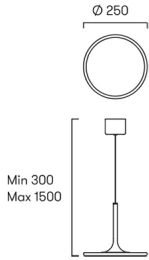

NET Suspension

Designer: GROK Team

00-3685-BW-M1 V0

Finition
Blanc mat
Opale

Matière
Aluminium
Polystyrène

CARACTÉRISTIQUES TECHNIQUES

Source lumineuse

Source lumineuse: LED REFOND
Puissance (W): 15W
Température de couleur: Blanc chaud -
3 000 K
CRI: 80
Lumens réels: 878
Lumens nominaux: 1440
Nbr de LED: 168
Lm/W réels: 59
Bin / Grup: 30K
Facteur UGR: 19.2
Risque photobiologique: RG0

ÉQUIPEMENT

Marque: EAGLERISE
Équipement compris: Oui, électronique
Tension / Fréquence:
100-240VAC/50-60Hz

Luminaire

Garantie: 2 Ans

Logistique

Efficacité énergétique: LED A++
Code EAN: 8435381414764
Poids net (kg): 1.155
Poids en kg (emballé): 1.700
Boîte: 315 x 315 x 260
Masterbox: 1