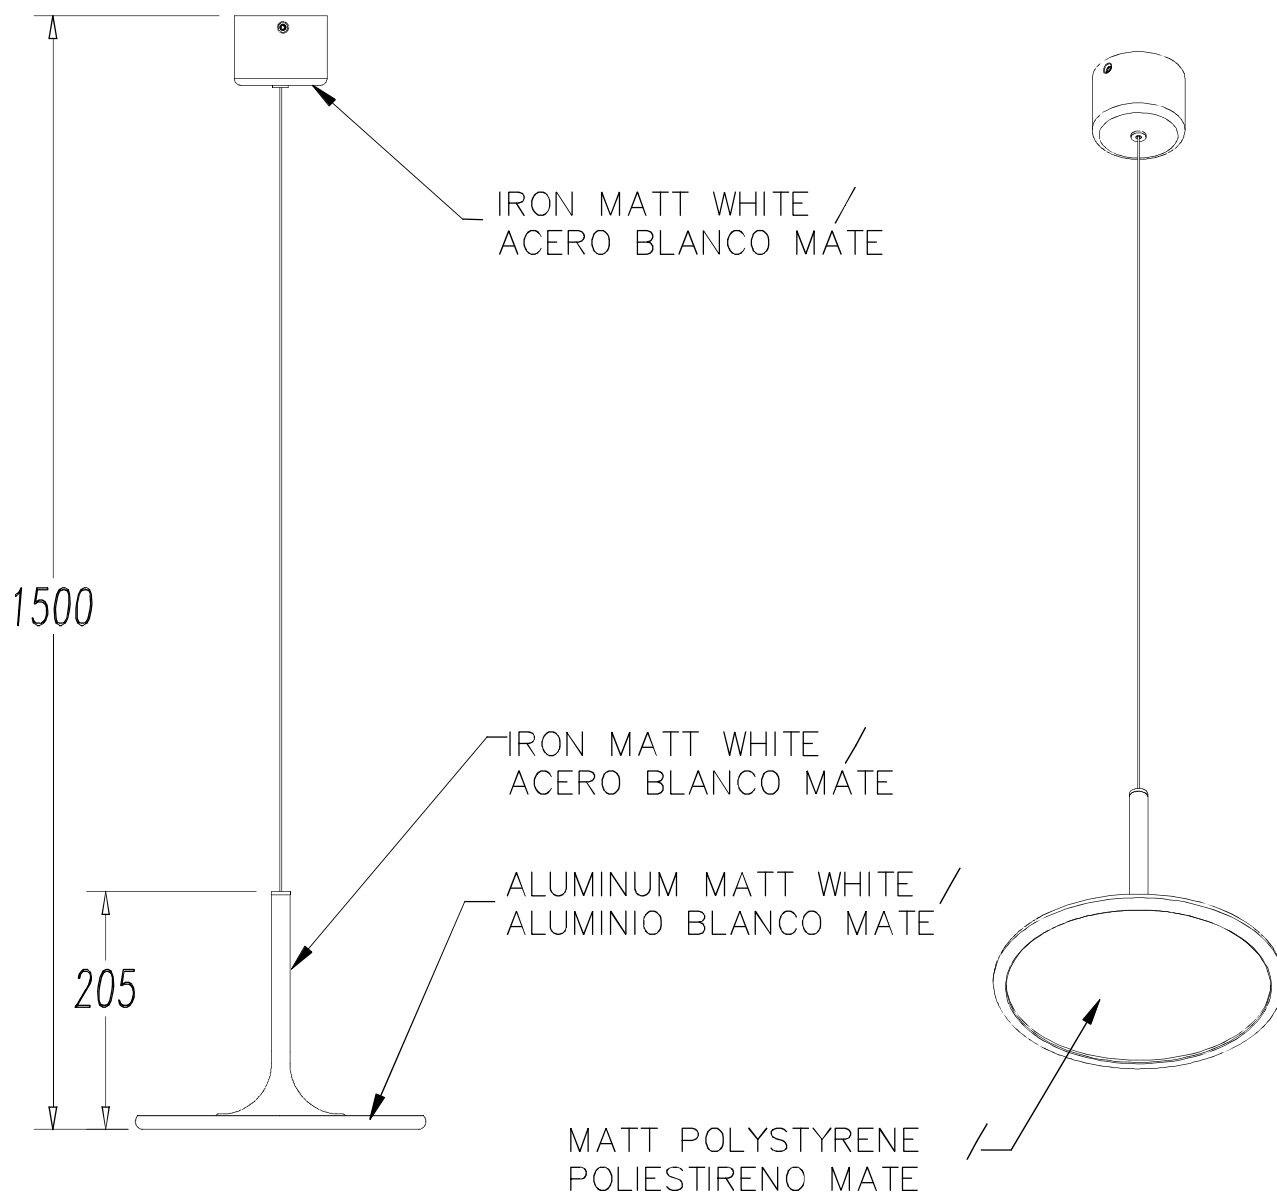

NET Suspension

Designer: GROK Team

00-3685-BW-M1 V0

Finition
Blanc mat
Opale

Matière
Aluminium
Polystyrène

CARACTÉRISTIQUES TECHNIQUES

Source lumineuse

Source lumineuse: LED REFOND
Puissance (W): 15W
Température de couleur: Blanc chaud -
3 000 K
CRI: 80
Lumens réels: 878
Lumens nominaux: 1440
Nbr de LED: 168
Lm/W réels: 59
Bin / Grup: 30K
Facteur UGR: 19.2
Risque photobiologique: RG0

ÉQUIPEMENT

Marque: EAGLERISE
Équipement compris: Oui, électronique
Tension / Fréquence:
100-240VAC/50-60Hz

Luminaire

Garantie: 2 Ans

Logistique

Efficacité énergétique: LED A++
Code EAN: 8435381414764
Poids net (kg): 1.155
Poids en kg (emballé): 1.700
Boîte: 315 x 315 x 260
Masterbox: 1

1

2

3

4

5