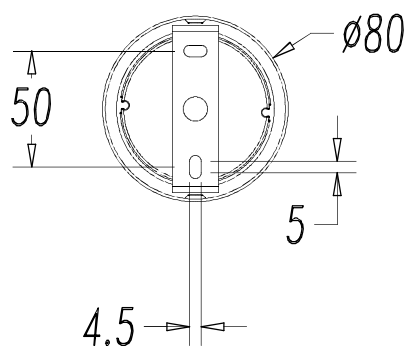

NET Suspension

Designer: GROK Team

00-3685-BW-M1 V0

Finition
Blanc mat
Opale

Matière
Aluminium
Polystyrène

CARACTÉRISTIQUES TECHNIQUES

Source lumineuse

Source lumineuse: LED REFOND
Puissance (W): 15W
Température de couleur: Blanc chaud -
3 000 K
CRI: 80
Lumens réels: 878
Lumens nominaux: 1440
Nbr de LED: 168
Lm/W réels: 59
Bin / Grup: 30K
Facteur UGR: 19.2
Risque photobiologique: RG0

ÉQUIPEMENT

Marque: EAGLERISE
Équipement compris: Oui, électronique
Tension / Fréquence:
100-240VAC/50-60Hz

Luminaire

Garantie: 2 Ans

Logistique

Efficacité énergétique: LED A++
Code EAN: 8435381414764
Poids net (kg): 1.155
Poids en kg (emballé): 1.700
Boîte: 315 x 315 x 260
Masterbox: 1