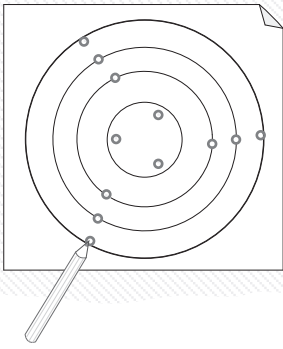

CIRC Suspension

Designer: GROK Team

00-3648-BW-M3 V0

Finition
Blanc mat
Nuancé

Matière
Aluminium
PMMA

CARACTÉRISTIQUES TECHNIQUES

Source lumineuse

Source lumineuse: LED REFOND
Puissance (W): 67W
Température de couleur: Blanc chaud -
3 000 K
CRI: 80
Lumens réels: 6171
Lumens nominaux: 6432
Nbr de LED: 1134
Lm/W réels: 92
Bin / Grup: 30K
Facteur UGR: 11.5
Risque photobiologique: RG0

ACCESSOIRES EN OPTION

71-2241-00-00

Contrôleur avec télécommande

Matière structure:
Dimensions: 60 x x 114
Poids net (kg): 0.175

1

2

3

4