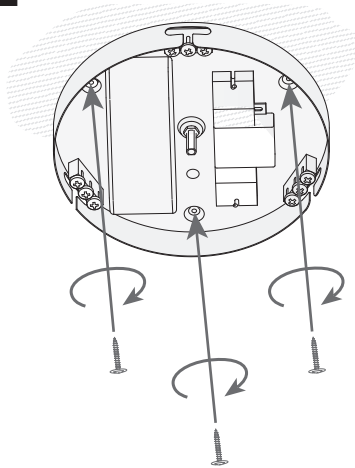

ACCESSOIRES EN OPTION

71-2241-00-00

Contrôleur avec télécommande

Matière structure:
Dimensions: 60 x x 114
Poids net (kg): 0.175

1

2

3

4