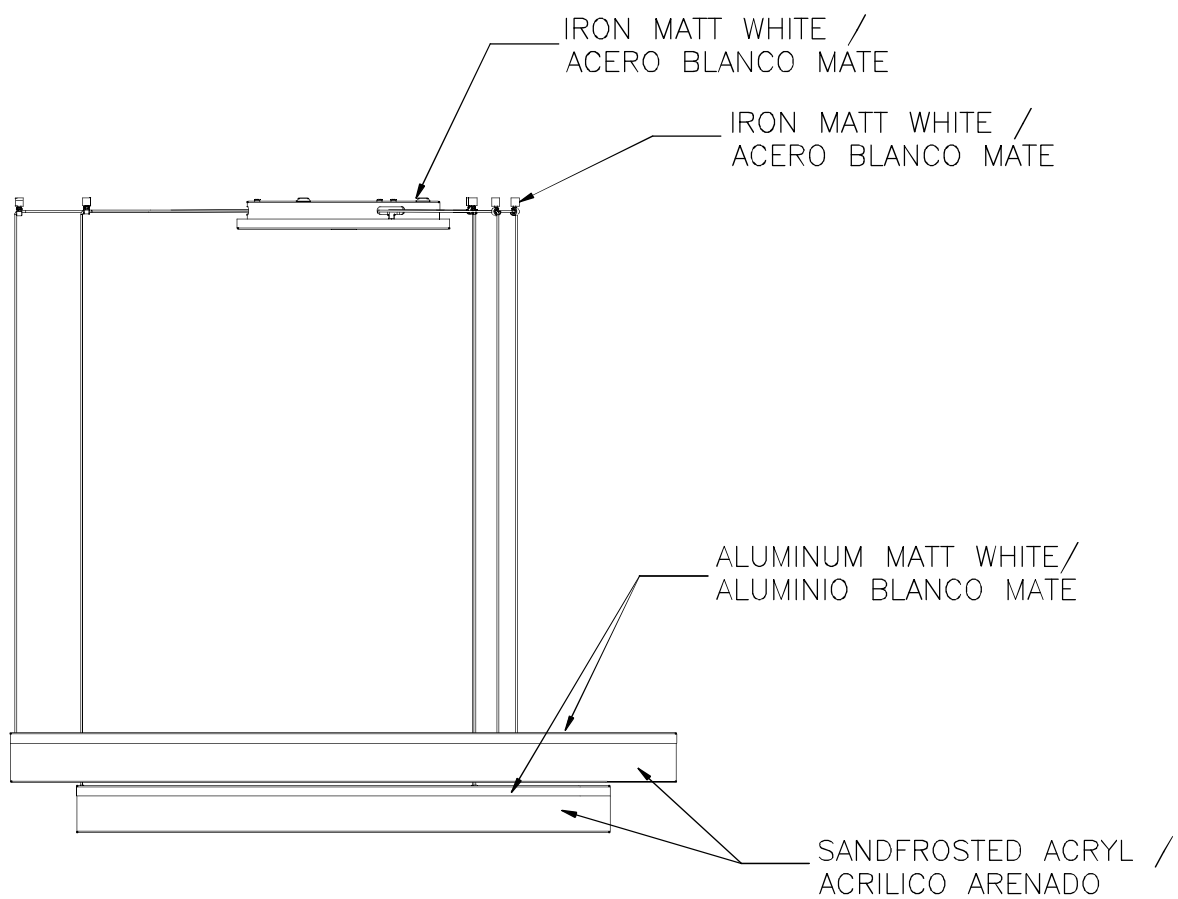

CIRC Suspension

Designer: GROK Team

00-3648-BW-M3 V0

Finition
Blanc mat
Nuancé

Matière
Aluminium
PMMA

CARACTÉRISTIQUES TECHNIQUES

Source lumineuse

Source lumineuse: LED REFOND
Puissance (W): 67W
Température de couleur: Blanc chaud -
3 000 K
CRI: 80
Lumens réels: 6171
Lumens nominaux: 6432
Nbr de LED: 1134
Lm/W réels: 92
Bin / Grup: 30K
Facteur UGR: 11.5
Risque photobiologique: RG0

ÉQUIPEMENT

Marque: MEANWELL
Équipement compris: Oui, électronique
Tension / Fréquence:
100-240VAC/50-60Hz

Luminaire

Garantie: 5 Ans

Logistique

Efficacité énergétique: LED A++
Code EAN: 8435381418021
Poids net (kg): 9.565
Poids en kg (emballé): 15.215
Boîte: 400 x 405 x 110
Masterbox: 1

ACCESSOIRES EN OPTION

71-2241-00-00

Contrôleur avec télécommande

Matière structure:
Dimensions: 60 x x 114
Poids net (kg): 0.175

1

2

3

4