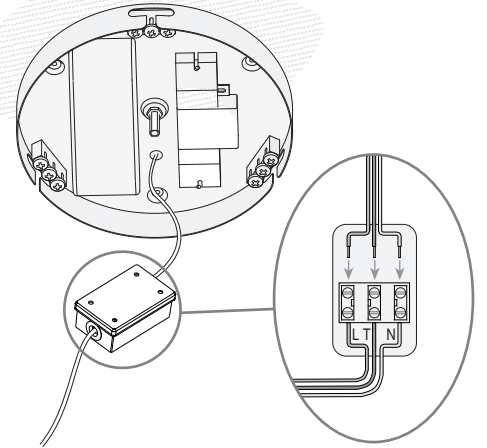

ACCESSOIRES EN OPTION

71-2241-00-00

Contrôleur avec télécommande

Matière structure:
Dimensions: 60 x x 114
Poids net (kg): 0.175

1

2

3

4