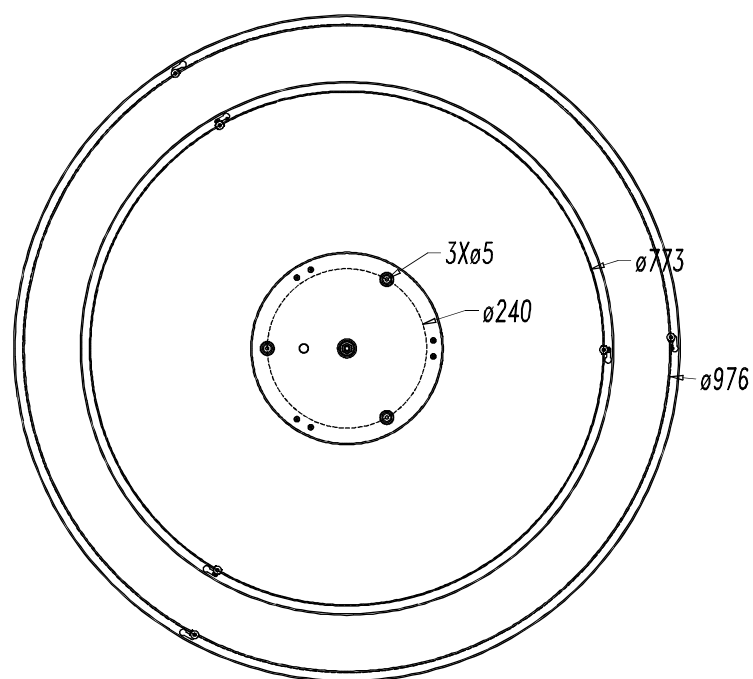

CIRC Suspension

Designer: GROK Team

00-3648-BW-M3 V0

Finition
Blanc mat
Nuancé

Matière
Aluminium
PMMA

CARACTÉRISTIQUES TECHNIQUES

Source lumineuse

Source lumineuse: LED REFOND
Puissance (W): 67W
Température de couleur: Blanc chaud -
3 000 K
CRI: 80
Lumens réels: 6171
Lumens nominaux: 6432
Nbr de LED: 1134
Lm/W réels: 92
Bin / Grup: 30K
Facteur UGR: 11.5
Risque photobiologique: RG0

ÉQUIPEMENT

Marque: MEANWELL
Équipement compris: Oui, électronique
Tension / Fréquence:
100-240VAC/50-60Hz

Luminaire

Garantie: 5 Ans

Logistique

Efficacité énergétique: LED A++
Code EAN: 8435381418021
Poids net (kg): 9.565
Poids en kg (emballé): 15.215
Boîte: 400 x 405 x 110
Masterbox: 1

ACCESSOIRES EN OPTION

71-2241-00-00

Contrôleur avec télécommande

Matière structure:
Dimensions: 60 x x 114
Poids net (kg): 0.175

1

2

3

4