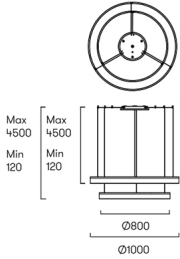

CIRC Suspension

Designer: GROK Team

00-3648-BW-M3 V0

Finition
Blanc mat
Nuancé

Matière
Aluminium
PMMA

CARACTÉRISTIQUES TECHNIQUES

Source lumineuse

Source lumineuse: LED REFOND
Puissance (W): 67W
Température de couleur: Blanc chaud -
3 000 K
CRI: 80
Lumens réels: 6171
Lumens nominaux: 6432
Nbr de LED: 1134
Lm/W réels: 92
Bin / Grup: 30K
Facteur UGR: 11.5
Risque photobiologique: RG0

ÉQUIPEMENT

Marque: MEANWELL
Équipement compris: Oui, électronique
Tension / Fréquence:
100-240VAC/50-60Hz

Luminaire

Garantie: 5 Ans

Logistique

Efficacité énergétique: LED A++
Code EAN: 8435381418021
Poids net (kg): 9.565
Poids en kg (emballé): 15.215
Boîte: 400 x 405 x 110
Masterbox: 1

ACCESSOIRES EN OPTION

71-2241-00-00

Contrôleur avec télécommande

Matière structure:
Dimensions: 60 x x 114
Poids net (kg): 0.175

1

2

3

4