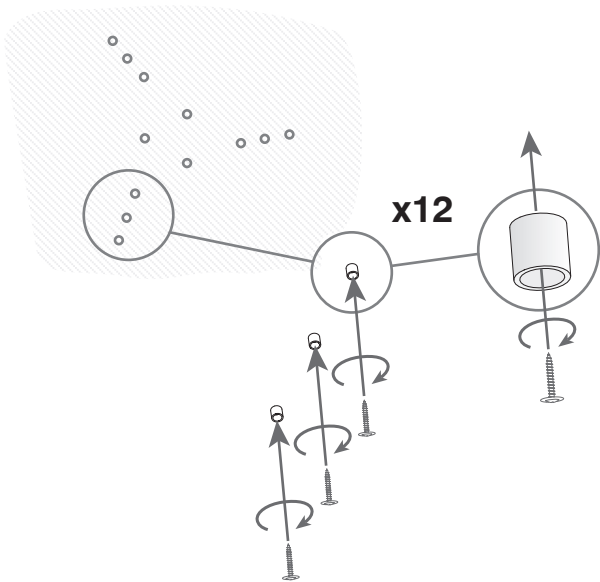

ÉQUIPEMENT

Marque: MEANWELL
Équipement compris: Oui, électronique
Tension / Fréquence:
100-240VAC/50-60Hz

Luminaire

Garantie: 5 Ans

Logistique

Efficacité énergétique: LED A++
Code EAN: 8435381418021
Poids net (kg): 9.565
Poids en kg (emballé): 15.215
Boîte: 400 x 405 x 110
Masterbox: 1

ACCESSOIRES EN OPTION

71-2241-00-00

Contrôleur avec télécommande

Matière structure:
Dimensions: 60 x x 114
Poids net (kg): 0.175

1

2

3

4