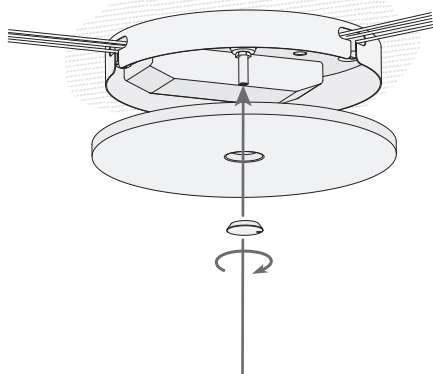

CIRC Suspension

Designer: GROK Team

00-3648-BW-M3 V0

Finition
Blanc mat
Nuancé

Matière
Aluminium
PMMA

CARACTÉRISTIQUES TECHNIQUES

Source lumineuse

Source lumineuse: LED REFOND
Puissance (W): 67W
Température de couleur: Blanc chaud -
3 000 K
CRI: 80
Lumens réels: 6171
Lumens nominaux: 6432
Nbr de LED: 1134
Lm/W réels: 92
Bin / Grup: 30K
Facteur UGR: 11.5
Risque photobiologique: RG0

5

6

6A

6B

6C

7

8

9