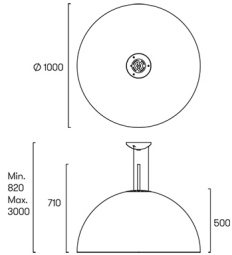

Source lumineuse

Douille : 3 x E27
Puissance (W): MAX 23W
Consommation totale (W): 69
Dimension maxi. Ampoule: 150/60 mm
Lumens réels: 1152
Quantité: 3
Lm/W réels: 17
Facteur UGR: 9.3

ÉQUIPEMENT

Tension / Fréquence:
220-240V/50-60Hz

Luminaire

Garantie: 2 Ans

Logistique

Efficacité énergétique: LAMPE NON
INCLUDE
Code EAN: 8435111059166
Poids net (kg): 10.000
Poids en kg (emballé): 20.400
Boîte: 1130 x 1130 x 780
Masterbox: 1

IRON / HIERRO