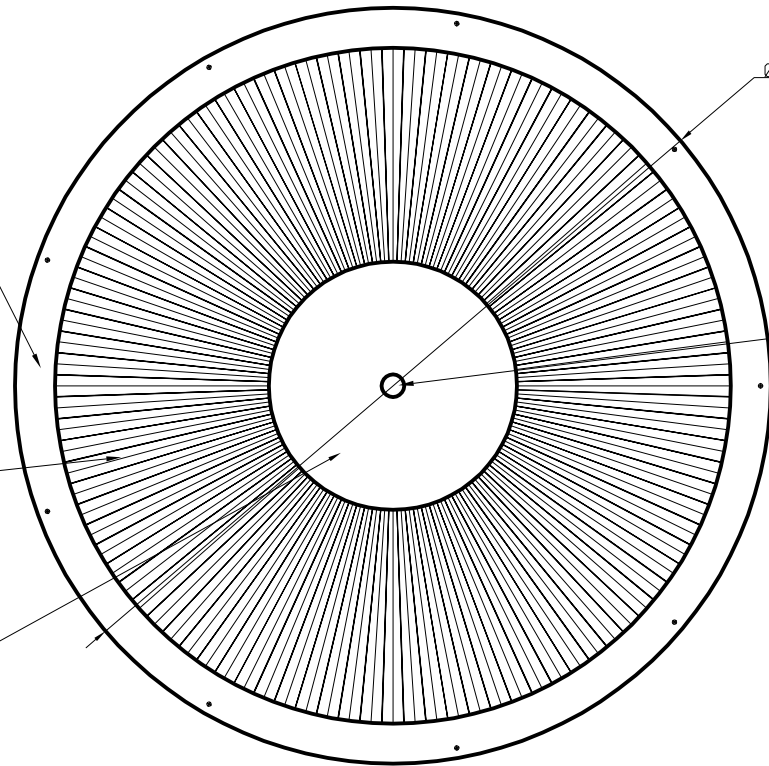

$\varnothing 1000$

LATÓN / BRASS

IRON / HIERRO