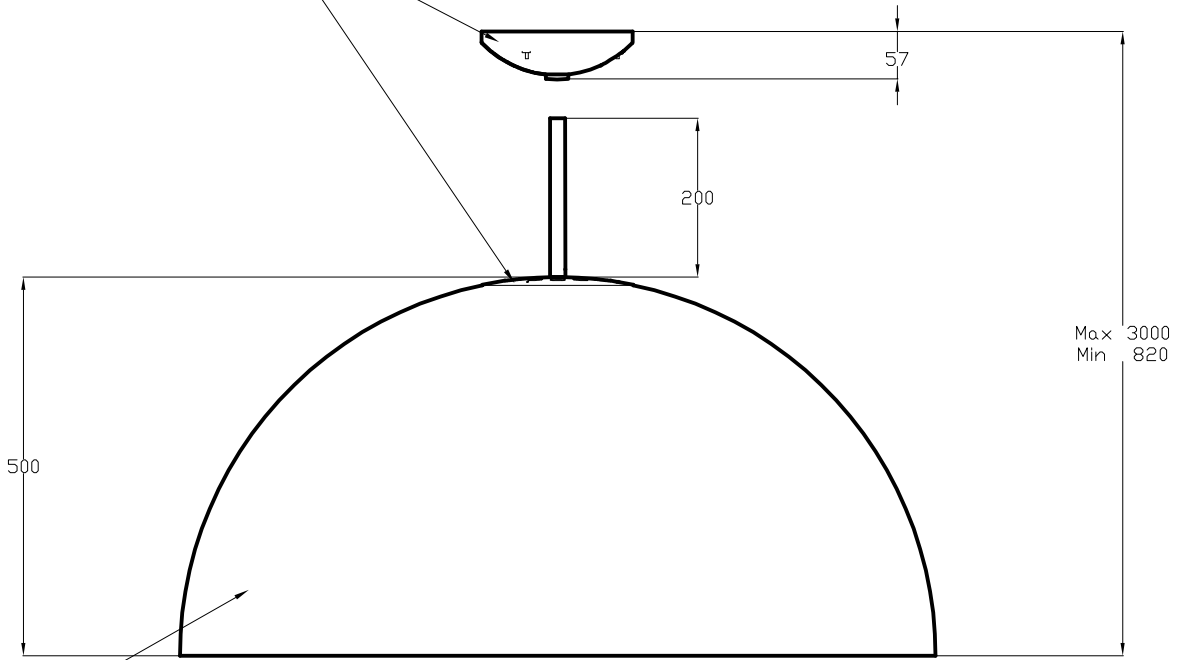

Source lumineuse

Douille : 3 x E27
Puissance (W): MAX 23W
Consommation totale (W): 69
Dimension maxi. Ampoule: 150/60 mm
Lumens réels: 1152
Quantité: 3
Lm/W réels: 17
Facteur UGR: 9.3

ÉQUIPEMENT

Tension / Fréquence:
220-240V/50-60Hz

Luminaire

Garantie: 2 Ans

Logistique

Efficacité énergétique: LAMPE NON
INCLUDE
Code EAN: 8435111059166
Poids net (kg): 10.000
Poids en kg (emballé): 20.400
Boîte: 1130 x 1130 x 780
Masterbox: 1

IRON / HIERRO