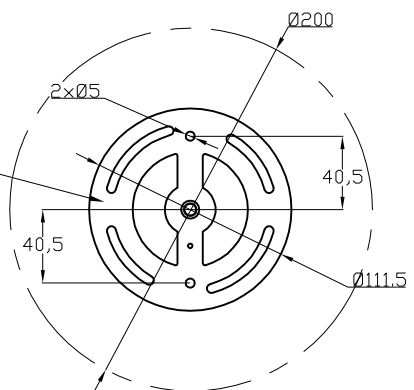

$\varnothing 200$

$2 \times \varnothing 5$

40,5

40,5

$\varnothing 111.5$