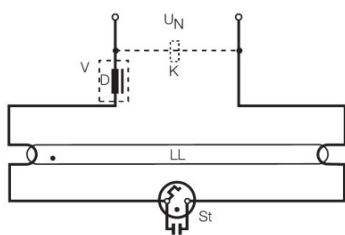

Tension nominale	220...240 V
Puissance nominale	80,00 W
Fréquence du réseau	50...60 Hz

Dimensions & poids

Longueur	40,3 mm
----------	---------

Donnée produit supplémentaire

Élimination appropriée cft DEEE	Oui
Notes bas de page util. uniquem. produit	Pas adapté pour L 70 W

Schéma de câblage

Données logistiques

Fiche de données produit

Code produit	Description produit	Unité d'emballage (Pièces/Unité)	Dimensions (longueur x largeur x hauteur)	Volume	Poids brut
4050300270166	ST 111 LONGLIFE	Carton de regroupement 1200	400 mm x 235 mm x 325 mm	30.55 dm ³	8086.00 g
4050300854045	ST 111 LONGLIFE	Carton de regroupement 400	227 mm x 179 mm x 227 mm	9.22 dm ³	2748.83 g