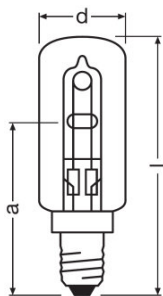

### Dimensions & poids

Diamètre	26,0 mm
Longueur totale	80,0 mm
Distance culot / foyer lumineux (LCL)	55,0 mm
Longueur	80,0 mm
Forme de l'ébauche	T25
Diamètre maximum	26,0 mm