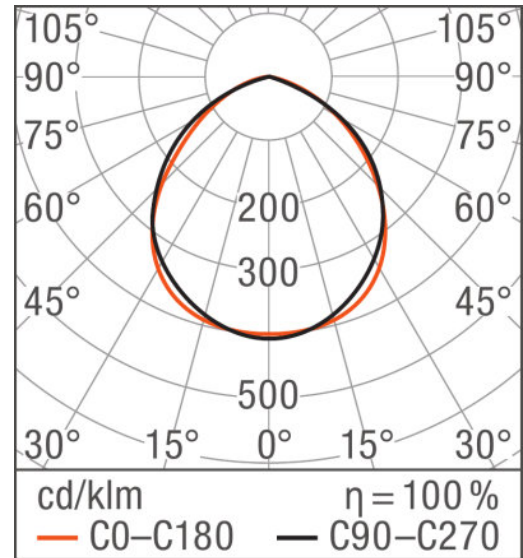

Distribution de lumière

Courbe photometrique, selon un angle donne

Courbe photometrique, polaire

DONNÉES LOGISTIQUES

Code produit	Description produit	Unité d'emballage (Pièces/Unité)	Dimensions (longueur x largeur x hauteur)	Volume	Poids brut
4058075001176	FLOODLIGHT LED 150 W 4000 K BK	Carton de regroupement 1	378 mm x 323 mm x 172 mm	21.00 dm³	5739.00 g

Le code produit mentionné décrit la petite quantité d'unité qui peut être commandée. Une unité peut contenir un ou plusieurs produits. Lorsque vous passez la commande, merci de bien vouloir entrer une unité ou un multiple d'une unité.

AVERTISSEMENT

Sous réserve de modifications. Sauf erreur ou omission. Veuillez à toujours utiliser la version la plus récente.