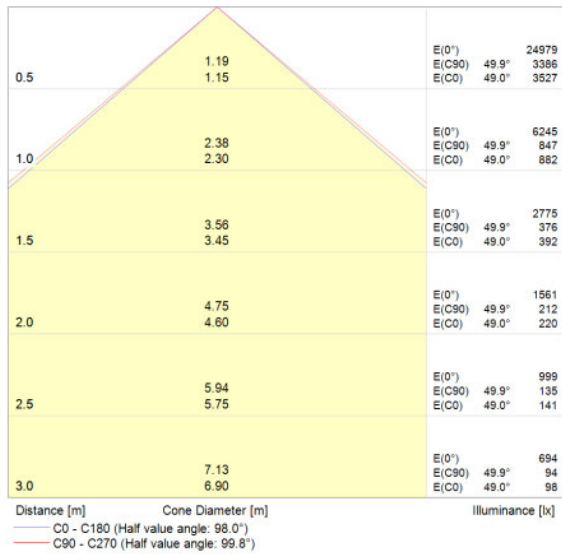

Distribution de lumière

Courbe photometrique, selon un angle donne

Courbe photometrique, polaire

DONNÉES LOGISTIQUES

Code produit	Description produit	Unité d'emballage (Pièces/Unité)	Dimensions (longueur x largeur x hauteur)	Volume	Poids brut
4058075001176	FLOODLIGHT LED 150 W 4000 K BK	Carton de regroupement 1	378 mm x 323 mm x 172 mm	21.00 dm³	5739.00 g

Le code produit mentionné décrit la petite quantité d'unité qui peut être commandée. Une unité peut contenir un ou plusieurs produits. Lorsque vous passez la commande, merci de bien vouloir entrer une unité ou un multiple d'une unité.

AVERTISSEMENT

Sous réserve de modifications. Sauf erreur ou omission. Veuillez à toujours utiliser la version la plus récente.