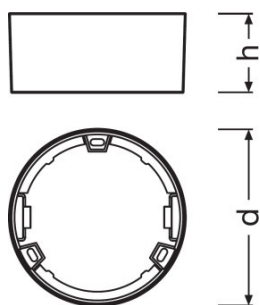

FICHE DE DONNÉES PRODUIT

DL SLIM FRAME DN 105 WT

DOWNLIGHT SLIM ROUND FRAME | Cadre de montage saillie, forme ronde

DOMAINES D'APPLICATION

- Eclairage général
- Zones publiques
- Escaliers
- Couloirs
- Foyers
- Commerces

AVANTAGES PRODUITS

- Entrée de câble sur le côté pour connexion électrique
- Installation facile grâce au gabarit de perçage inclus

CARACTÉRISTIQUES PRODUIT

- Faible profondeur d'encastrement
- Boîtier robuste en polycarbonate
- Accessoires de montage inclus

FICHE TECHNIQUE

Dimensions & poids

Diamètre	121,0 mm
Hauteur	54,0 mm
Poids du produit	36,00 g

Couleurs & matériaux

Couleur du produit	Blanc
---------------------------	-------

Donnée produit supplémentaire

Emplacement montage	Ceiling / Wall
----------------------------	----------------

DONNÉES LOGISTIQUES

Code produit	Description produit	Unité d'emballage (Pièces/Unité)	Dimensions (longueur x largeur x hauteur)	Volume	Poids brut
4058075079151	DL SLIM FRAME DN 105 WT	Carton de regroupement 6	380 mm x 140 mm x 150 mm	7.98 dm ³	624,00 g